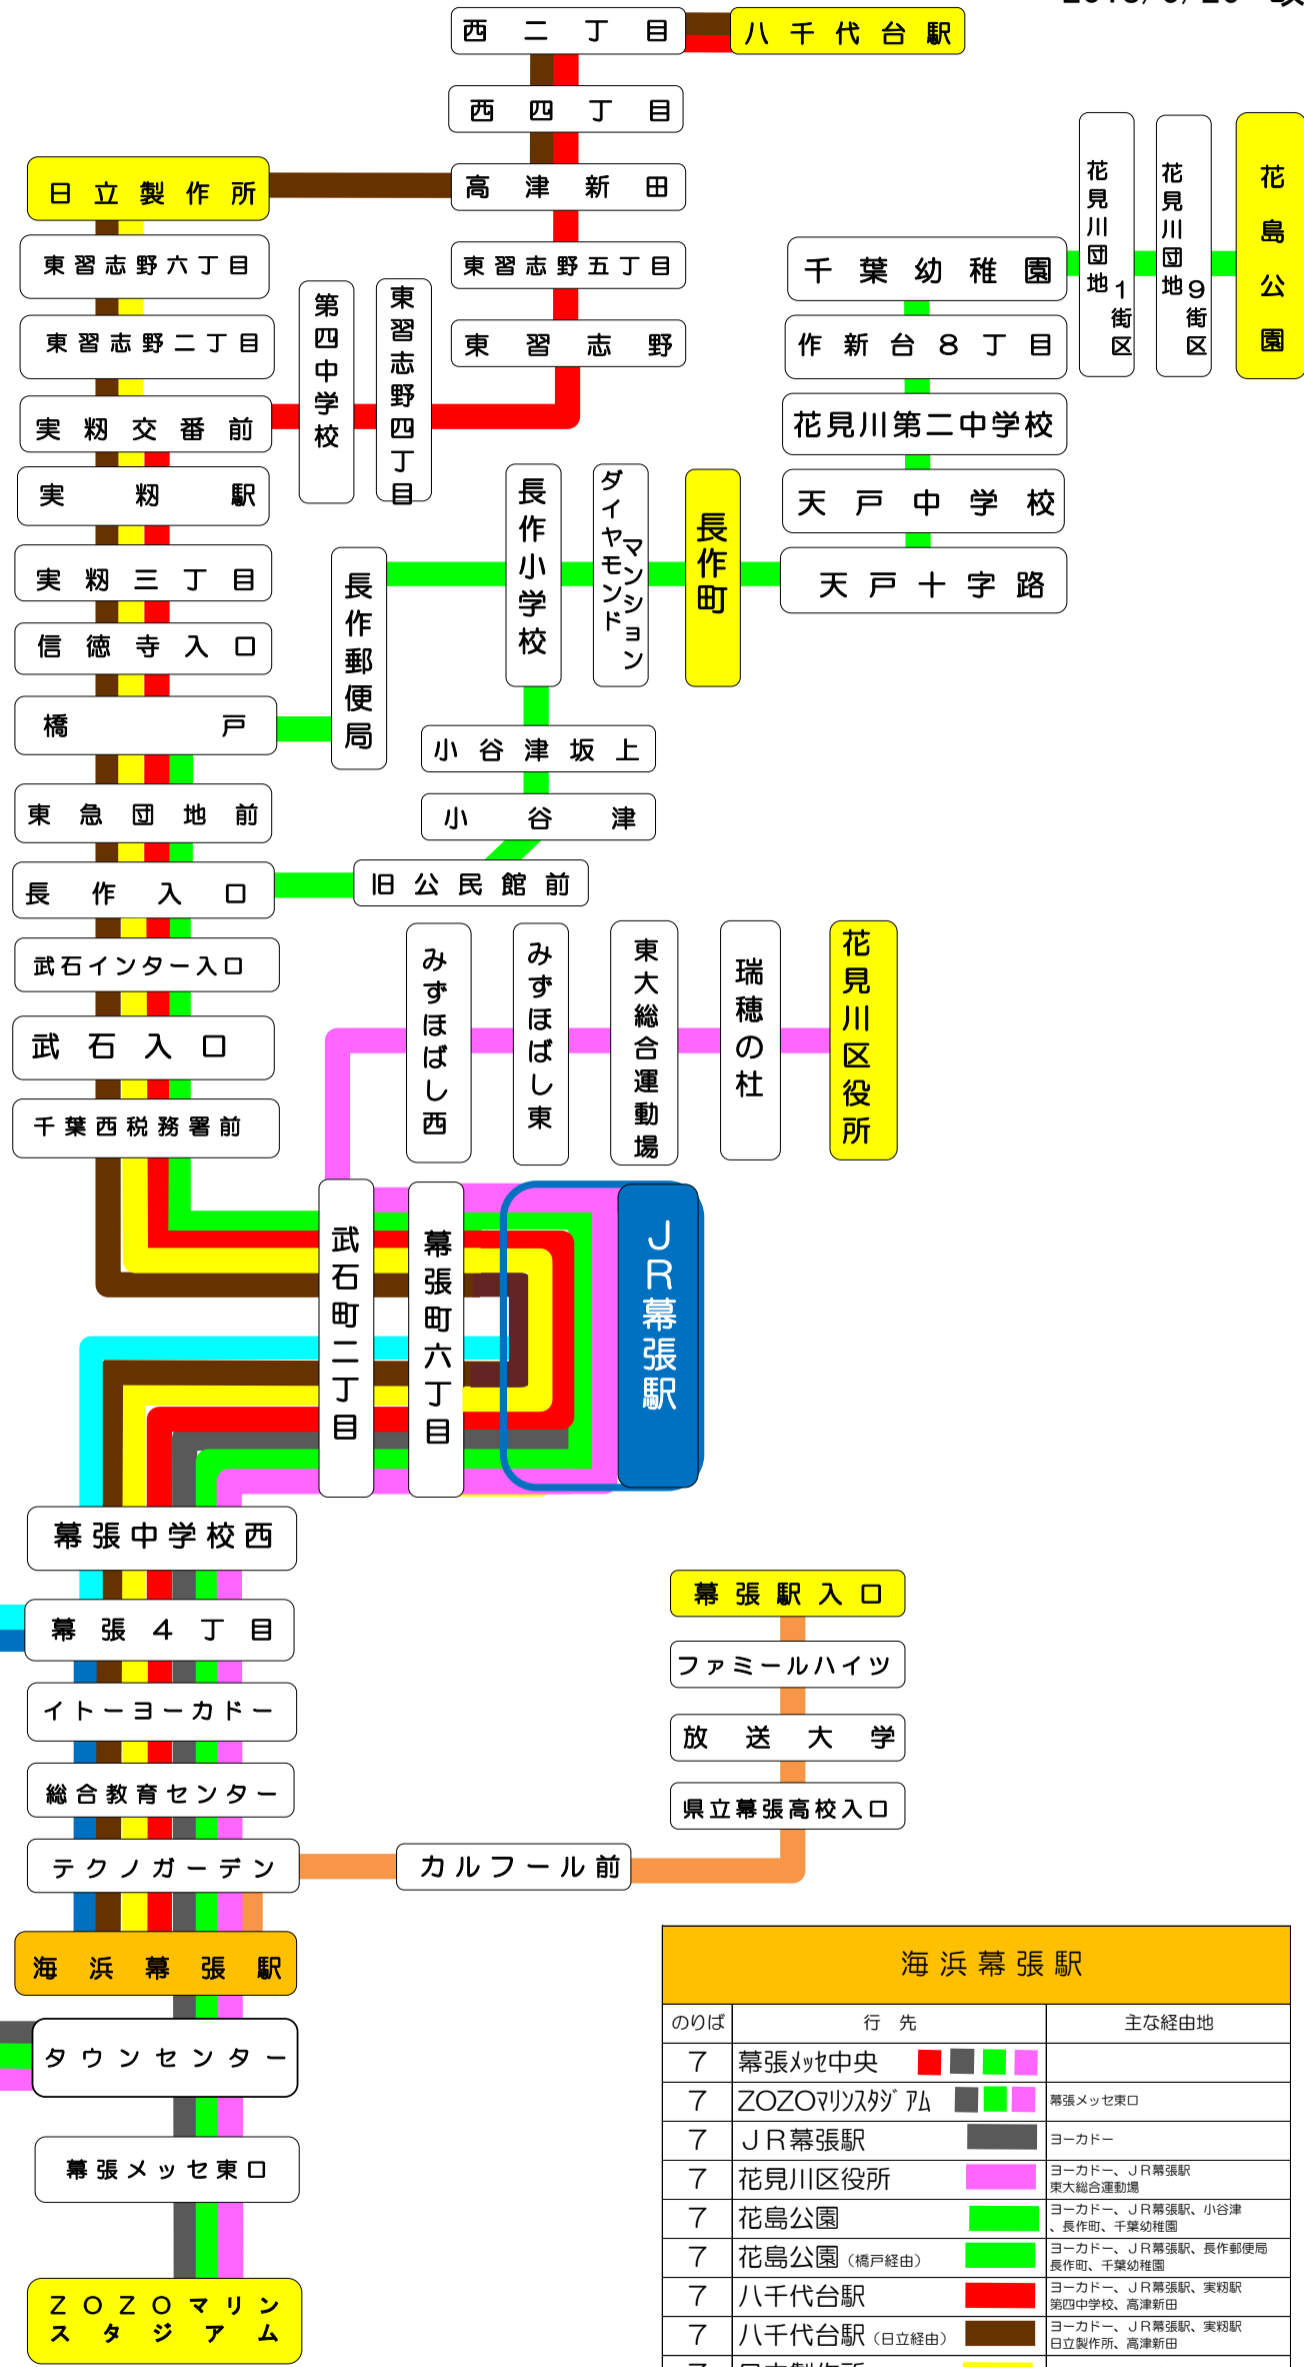

千葉シーサイドバス路線図

2018/5/26 改定

JR 幕張駅 (北口)		
のりば	行先	主な経由地
1	ZOZOマリンスタジアム	ヨーカドー、海浜幕張駅
1	海浜幕張駅	ヨーカドー
1	幕張メッセ中央	ヨーカドー、海浜幕張駅
2	花見川区役所	東大総合運動場
2	花島公園	小谷津、長作町、千葉幼稚園
2	花島公園 (橋戸経由)	長作郵便局、長作町、千葉幼稚園
2	八千代台駅	実籾駅、第四中学校、高津新田
2	八千代台駅 (日立経由)	実籾駅、日立製作所、高津新田
2	日立製作所	実籾駅、

海浜幕張駅		
のりば	行先	主な経由地
7	幕張メッセ中央	
7	ZOZOマリンスタジアム	幕張メッセ東口
7	JR幕張駅	ヨーカドー
7	花見川区役所	ヨーカドー、JR幕張駅、東大総合運動場
7	花島公園	ヨーカドー、JR幕張駅、小谷津、長作町、千葉幼稚園
7	花島公園 (橋戸経由)	ヨーカドー、JR幕張駅、長作郵便局、長作町、千葉幼稚園
7	八千代台駅	ヨーカドー、JR幕張駅、実籾駅、第四中学校、高津新田
7	八千代台駅 (日立経由)	ヨーカドー、JR幕張駅、実籾駅、日立製作所、高津新田
7	日立製作所	ヨーカドー、JR幕張駅、実籾駅
7	幕張本郷駅	
7	幕張駅入口	