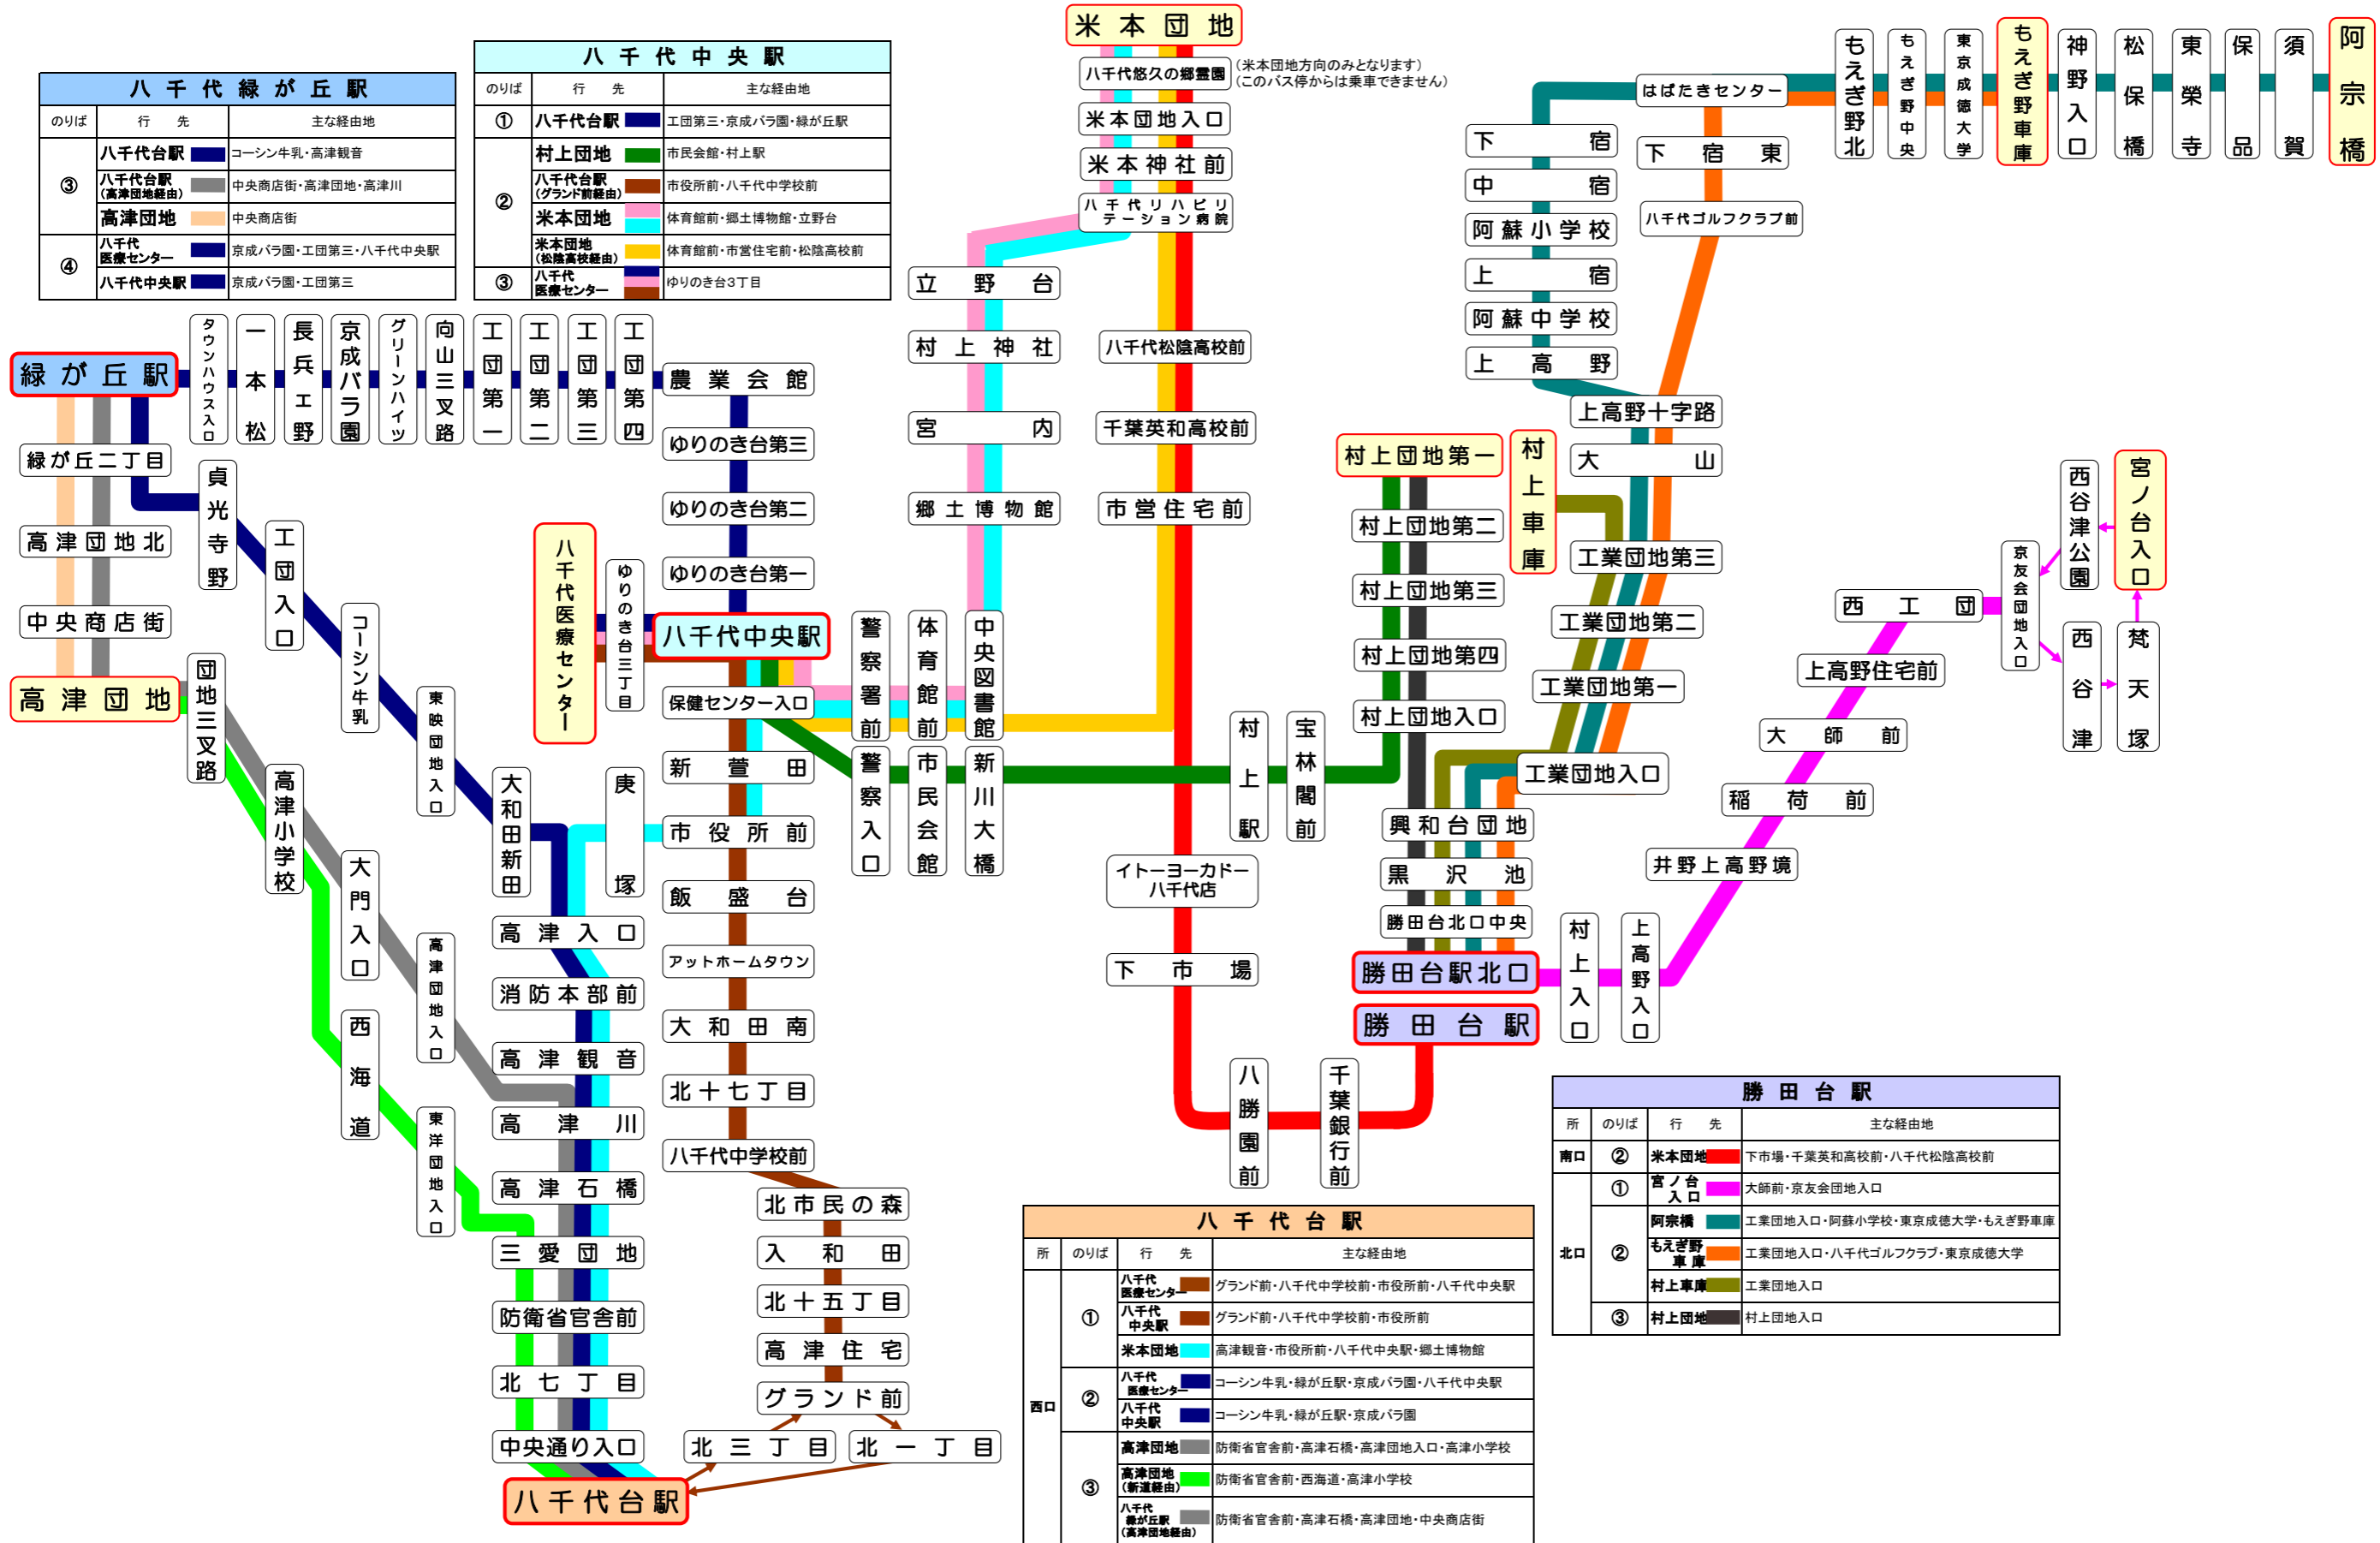

東洋バス路線図

八千代緑が丘駅、八千代中央駅、八千代台駅、勝田台駅をクリックすると各線のマップをご覧になれます。

八千代緑が丘駅		
のりば	行先	主な経由地
	八千代台駅	コーシン牛乳・高津観音
③	八千代台駅 (高津団地経由)	中央商店街・高津団地・高津川
	高津団地	中央商店街
④	八千代医療センター	京成バラ園・工団第三・八千代中央駅
	八千代中央駅	京成バラ園・工団第三

八千代中央駅		
のりば	行先	主な経由地
①	八千代台駅	工団第三・京成バラ園・緑が丘駅
②	村上団地	市民会館・村上駅
	八千代台駅 (グラウンド前経由)	市役所前・八千代中学校前
	米本団地	体育館前・郷土博物館・立野台
③	米本団地 (松陰高校経由)	体育館前・市営住宅前・松陰高校前
	八千代医療センター	ゆりのき台3丁目

八千代台駅			
所	のりば	行先	主な経由地
西口	①	八千代医療センター	グラウンド前・八千代中学校前・市役所前・八千代中央駅
		八千代中央駅	グラウンド前・八千代中学校前・市役所前
		米本団地	高津観音・市役所前・八千代中央駅・郷土博物館
②	八千代医療センター	コーシン牛乳・緑が丘駅・京成バラ園・八千代中央駅	
	八千代中央駅	コーシン牛乳・緑が丘駅・京成バラ園	
③	高津団地	防衛省官舎前・高津石橋・高津団地入口・高津小学校	
	高津団地 (新道経由)	防衛省官舎前・西海道・高津小学校	
	八千代緑が丘駅 (高津団地経由)	防衛省官舎前・高津石橋・高津団地・中央商店街	

勝田台駅			
所	のりば	行先	主な経由地
南口	②	米本団地	下市場・千葉英和高校前・八千代松陰高校前
北口	①	宮ノ台入口	大師前・京友会団地入口
		阿宗橋	工業団地入口・阿蘇小学校・東京成徳大学・もえぎ野車庫
		もえぎ野車庫	工業団地入口・八千代ゴルフクラブ・東京成徳大学
③	村上車庫	工業団地入口	
村上団地	村上団地入口		