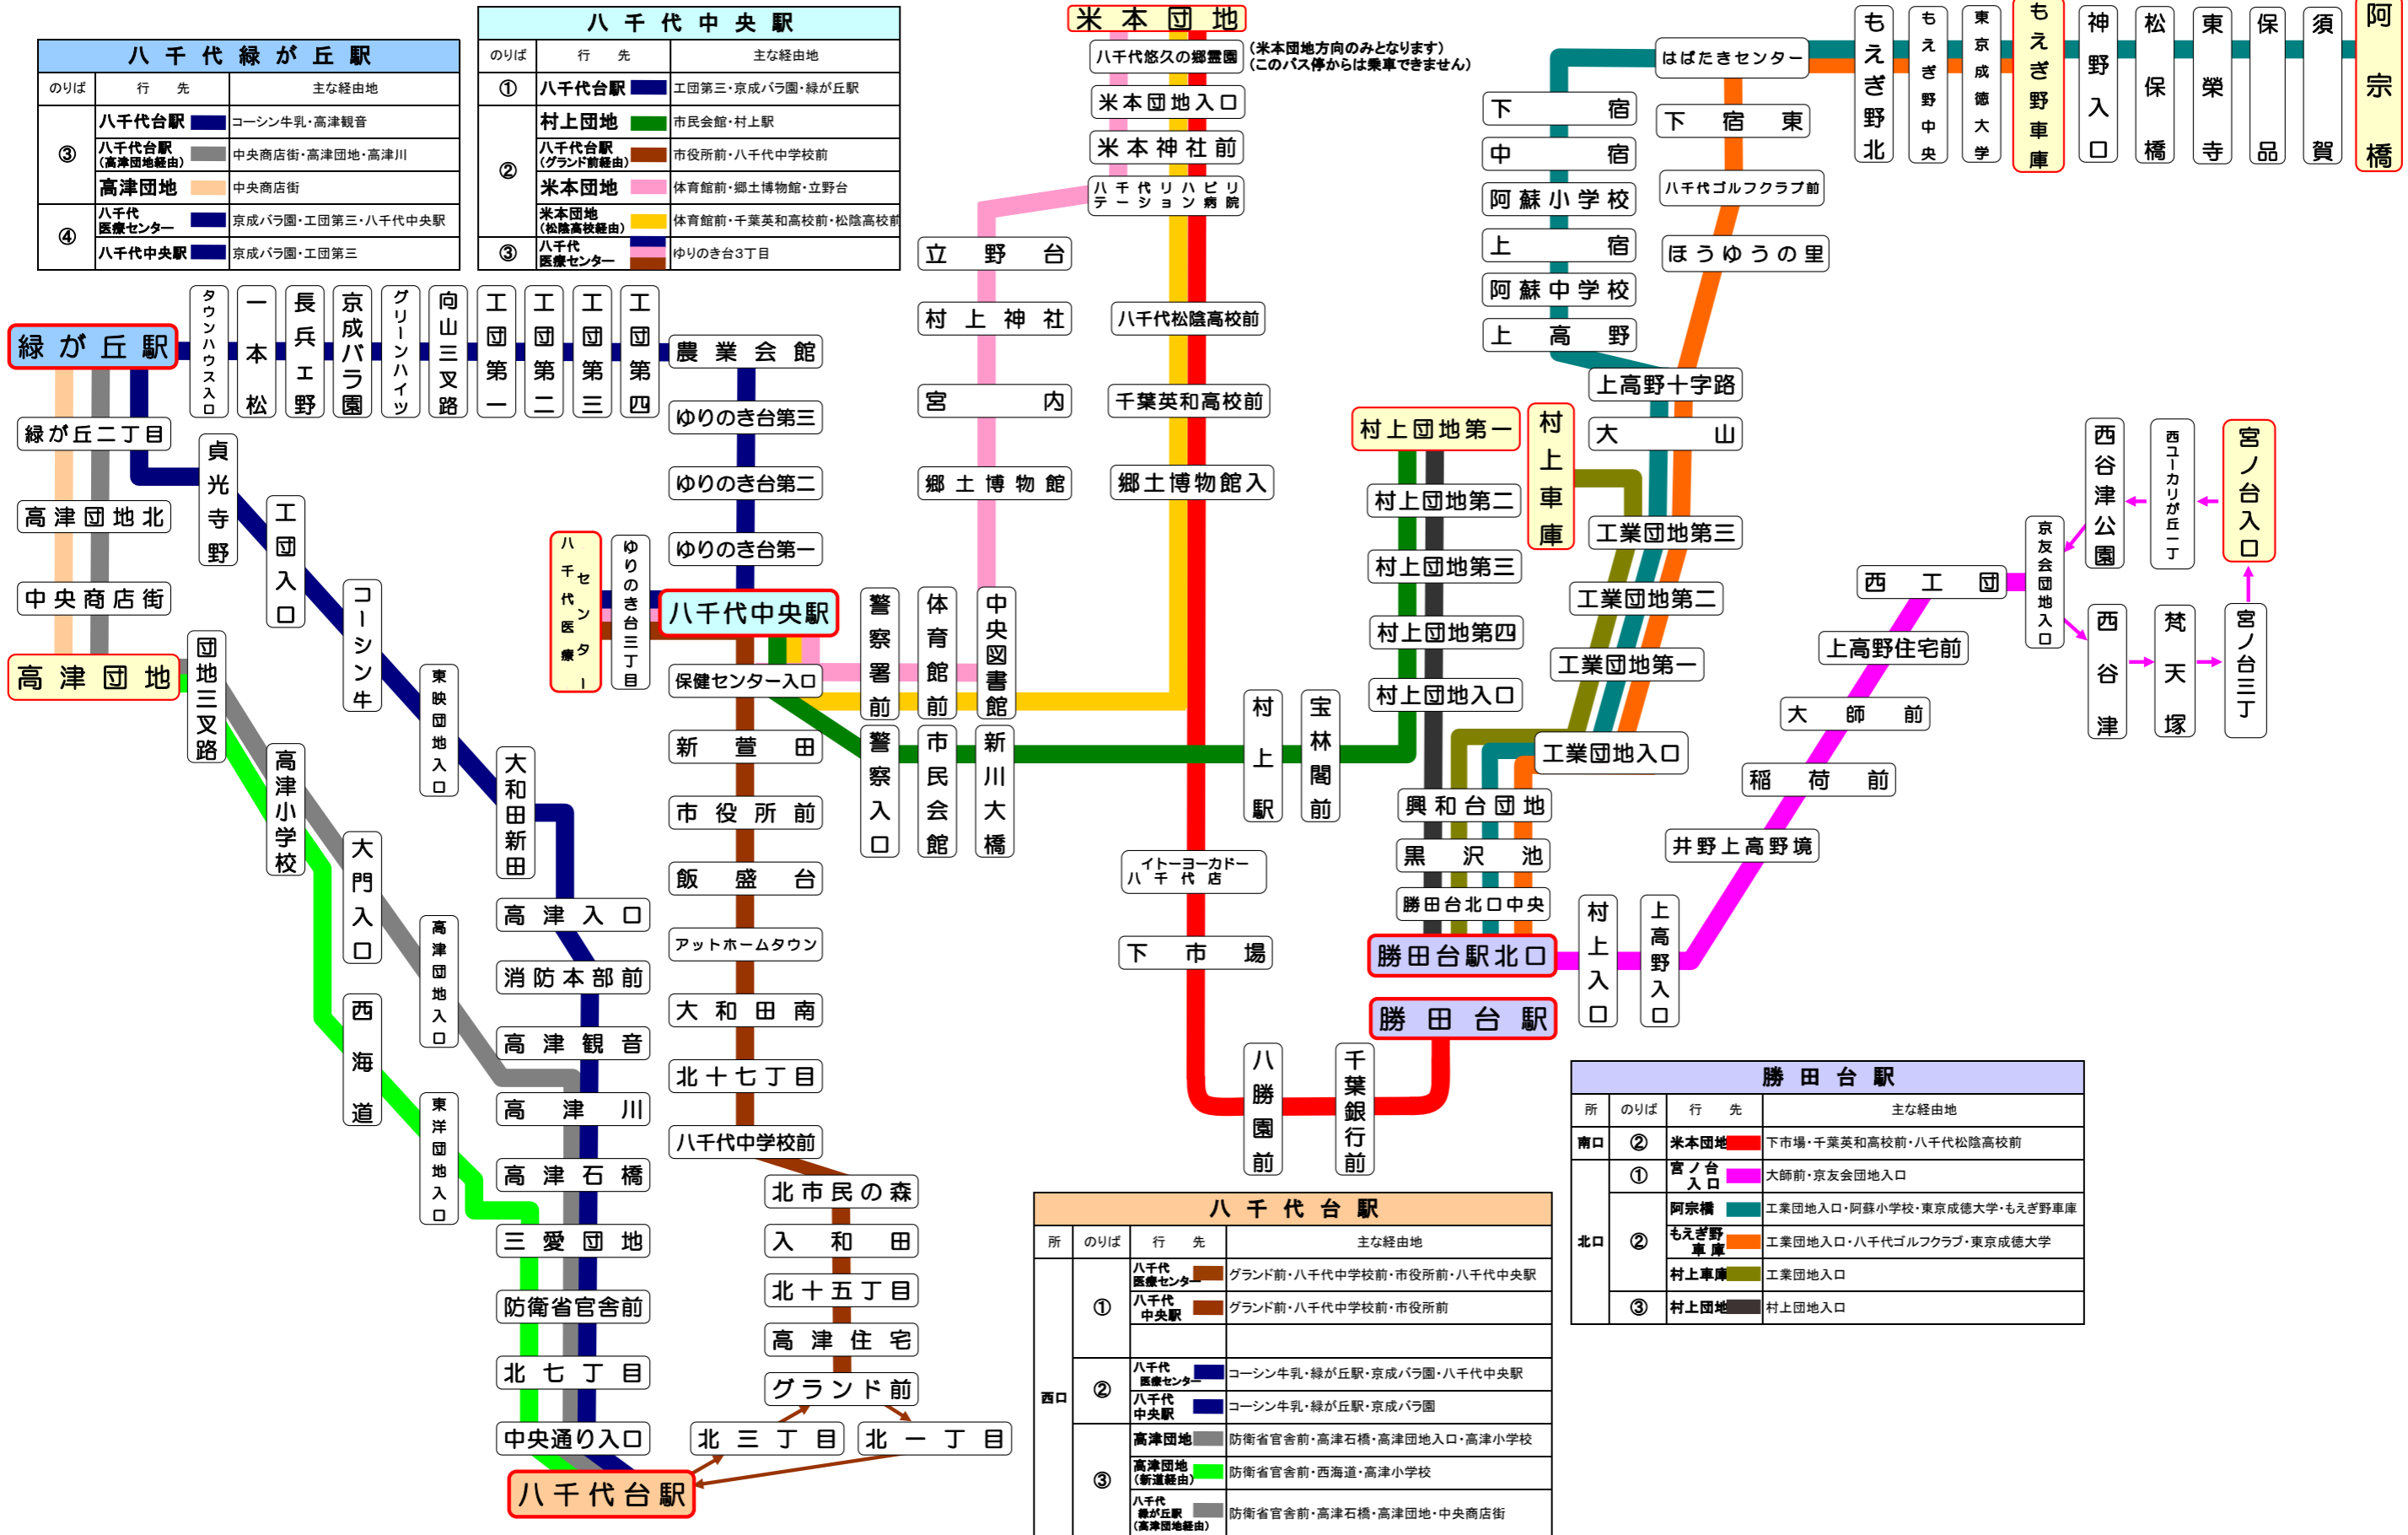

東洋バス路線図〔2019.4.16改定〕

・八千代台駅 ・八千代緑が丘駅 ・八千代中央駅 ・勝田台駅をクリックすると各線のマップをご覧になれます。

八千代緑が丘駅		
のりば	行先	主な経由地
③	八千代台駅	コーシン牛乳・高津観音
	八千代台駅(高津団地経由)	中央商店街・高津団地・高津川
④	高津団地	中央商店街
	八千代医療センター	京成バラ園・工団第三・八千代中央駅
	八千代中央駅	京成バラ園・工団第三

八千代中央駅		
のりば	行先	主な経由地
①	八千代台駅	工団第三・京成バラ園・緑が丘駅
②	村上団地	市民会館・村上駅
	八千代台駅(グランド前経由)	市役所前・八千代中学校前
	米本団地	体育館前・郷土博物館・立野台
③	米本団地(松陰高校経由)	体育館前・千葉英和高校前・松陰高校前
	八千代医療センター	ゆりのき台3丁目

八千代台駅			
所	のりば	行先	主な経由地
西口	①	八千代医療センター	グランド前・八千代中学校前・市役所前・八千代中央駅
		八千代中央駅	グランド前・八千代中学校前・市役所前
西口	②	八千代医療センター	コーシン牛乳・緑が丘駅・京成バラ園・八千代中央駅
		八千代中央駅	コーシン牛乳・緑が丘駅・京成バラ園
西口	③	高津団地	防衛省官舎前・高津石橋・高津団地入口・高津小学校
		高津団地(新道経由)	防衛省官舎前・西海道・高津小学校
		八千代緑が丘駅(高津団地経由)	防衛省官舎前・高津石橋・高津団地・中央商店街

勝田台駅			
所	のりば	行先	主な経由地
南口	②	米本団地	下市場・千葉英和高校前・八千代松陰高校前
北口	①	宮ノ台入口	大師前・京友会団地入口
		阿宗橋	工業団地入口・阿蘇小学校・東京成徳大学・もえぎ野車庫
		もえぎ野車庫	工業団地入口・八千代ゴルフクラブ・東京成徳大学
	②	村上車庫	工業団地入口
	③	村上団地	村上団地入口

八千代台駅			
所	のりば	行先	主な経由地
西口	①	八千代医療センター	グランド前・八千代中学校前・市役所前・八千代中央駅
		八千代中央駅	グランド前・八千代中学校前・市役所前
西口	②	八千代医療センター	コーシン牛乳・緑が丘駅・京成バラ園・八千代中央駅
		八千代中央駅	コーシン牛乳・緑が丘駅・京成バラ園
西口	③	高津団地	防衛省官舎前・高津石橋・高津団地入口・高津小学校
		高津団地(新道経由)	防衛省官舎前・西海道・高津小学校
		八千代緑が丘駅(高津団地経由)	防衛省官舎前・高津石橋・高津団地・中央商店街