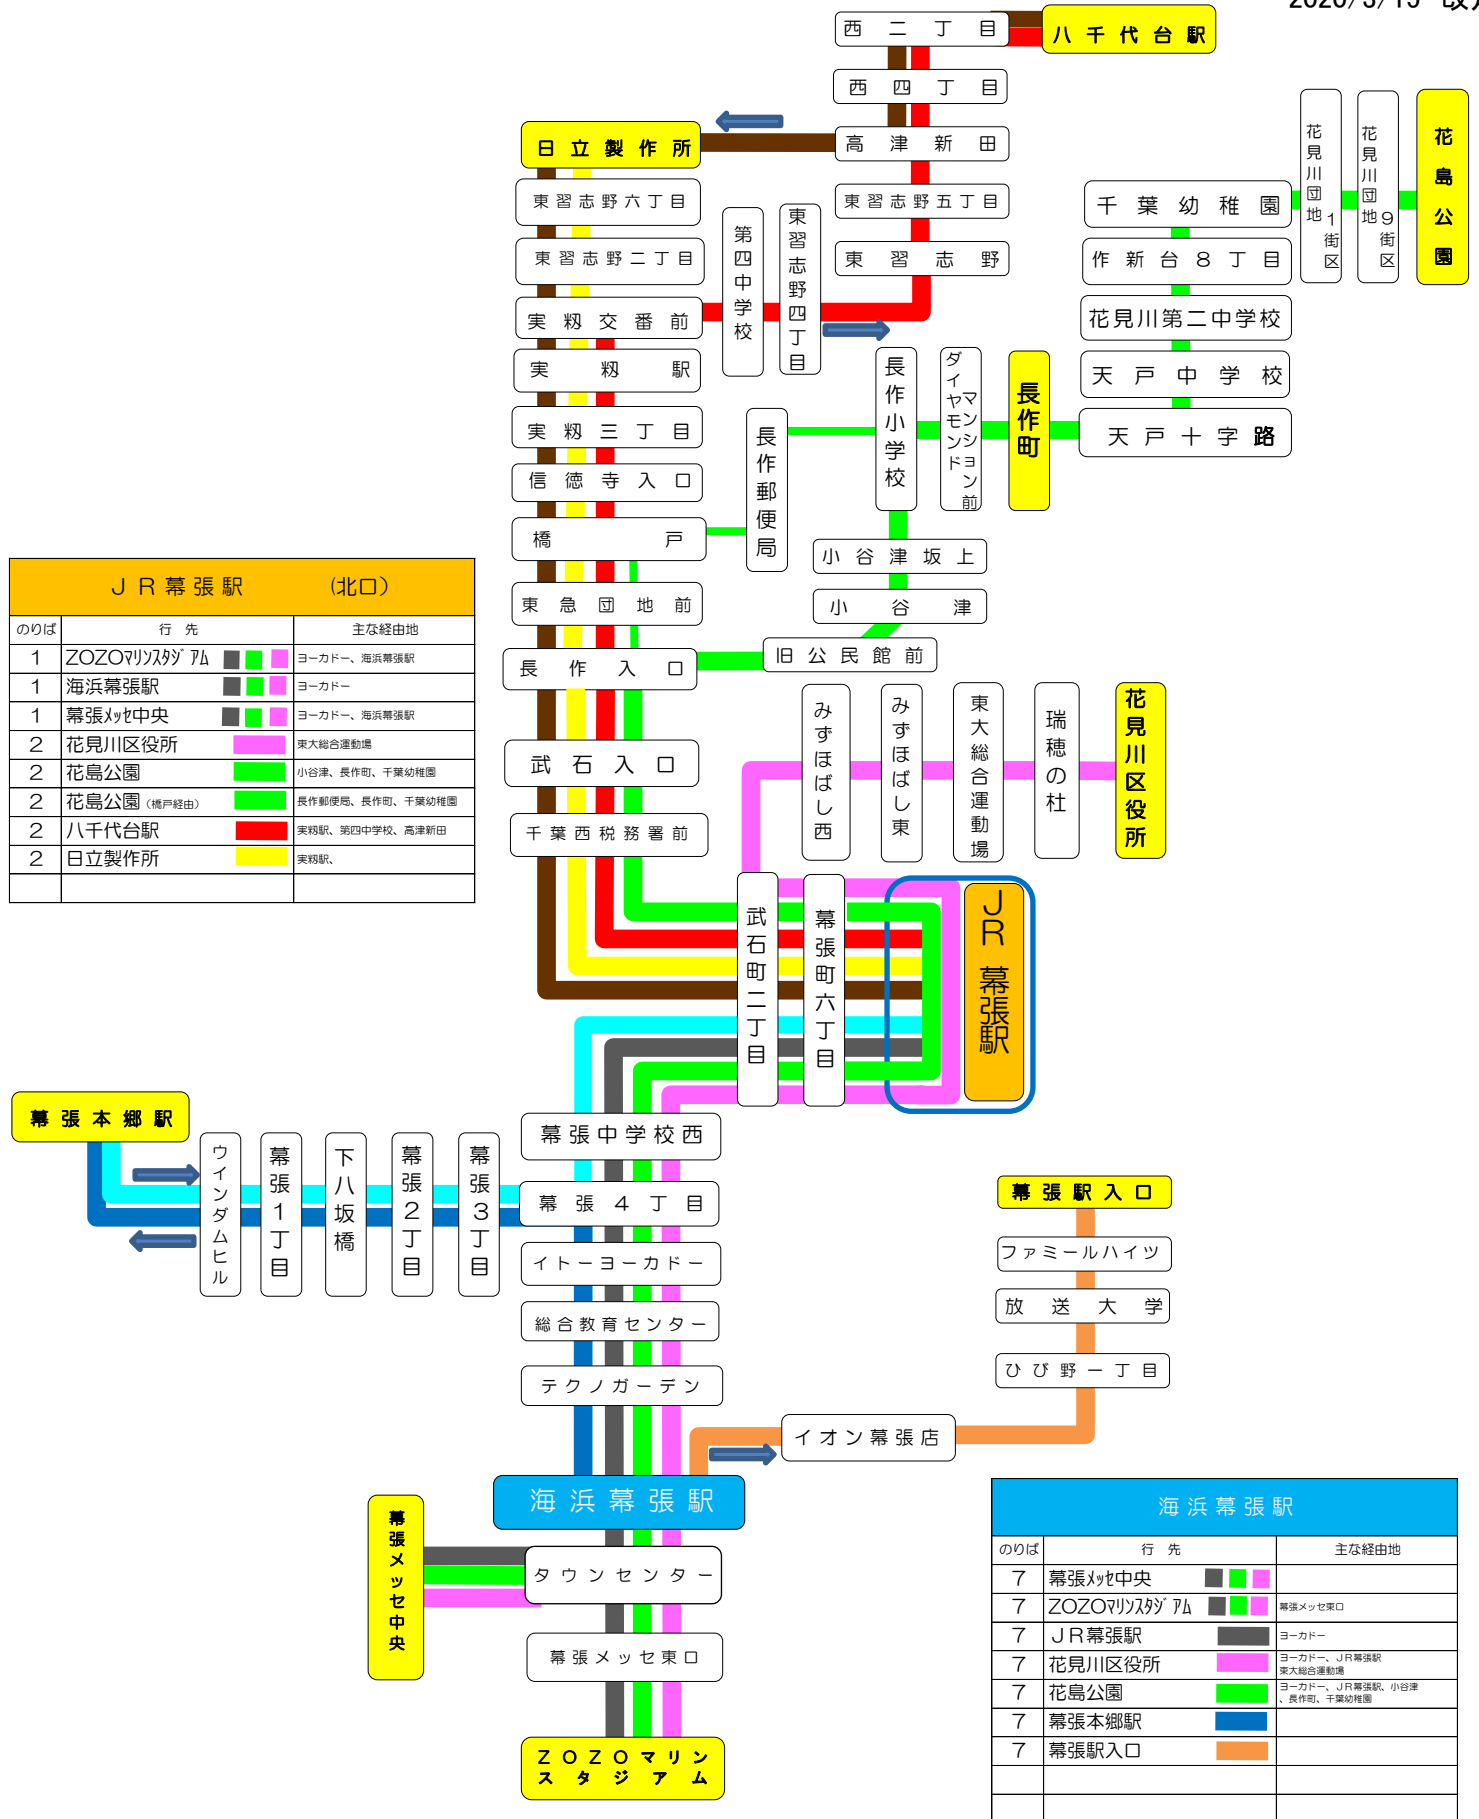

千葉シーサイドバス路線図

2020/3/15 改定

JR 幕張駅 (北口)		
のりば	行先	主な経由地
1	ZOZOマリンスタジアム	ヨコーカドー、海浜幕張駅
1	海浜幕張駅	ヨコーカドー
1	幕張メッセ中央	ヨコーカドー、海浜幕張駅
2	花見川区役所	東大総合運動場
2	花島公園	小谷津、長作町、千葉幼稚園
2	花島公園 (橋戸経由)	長作郵便局、長作町、千葉幼稚園
2	八千代台駅	実習駅、第四中学校、高津新田
2	日立製作所	実習駅、

海浜幕張駅		
のりば	行先	主な経由地
7	幕張メッセ中央	
7	ZOZOマリンスタジアム	幕張メッセ東口
7	JR幕張駅	ヨコーカドー
7	花見川区役所	ヨコーカドー、JR幕張駅、東大総合運動場
7	花島公園	ヨコーカドー、JR幕張駅、小谷津、長作町、千葉幼稚園
7	幕張本郷駅	
7	幕張駅入口	