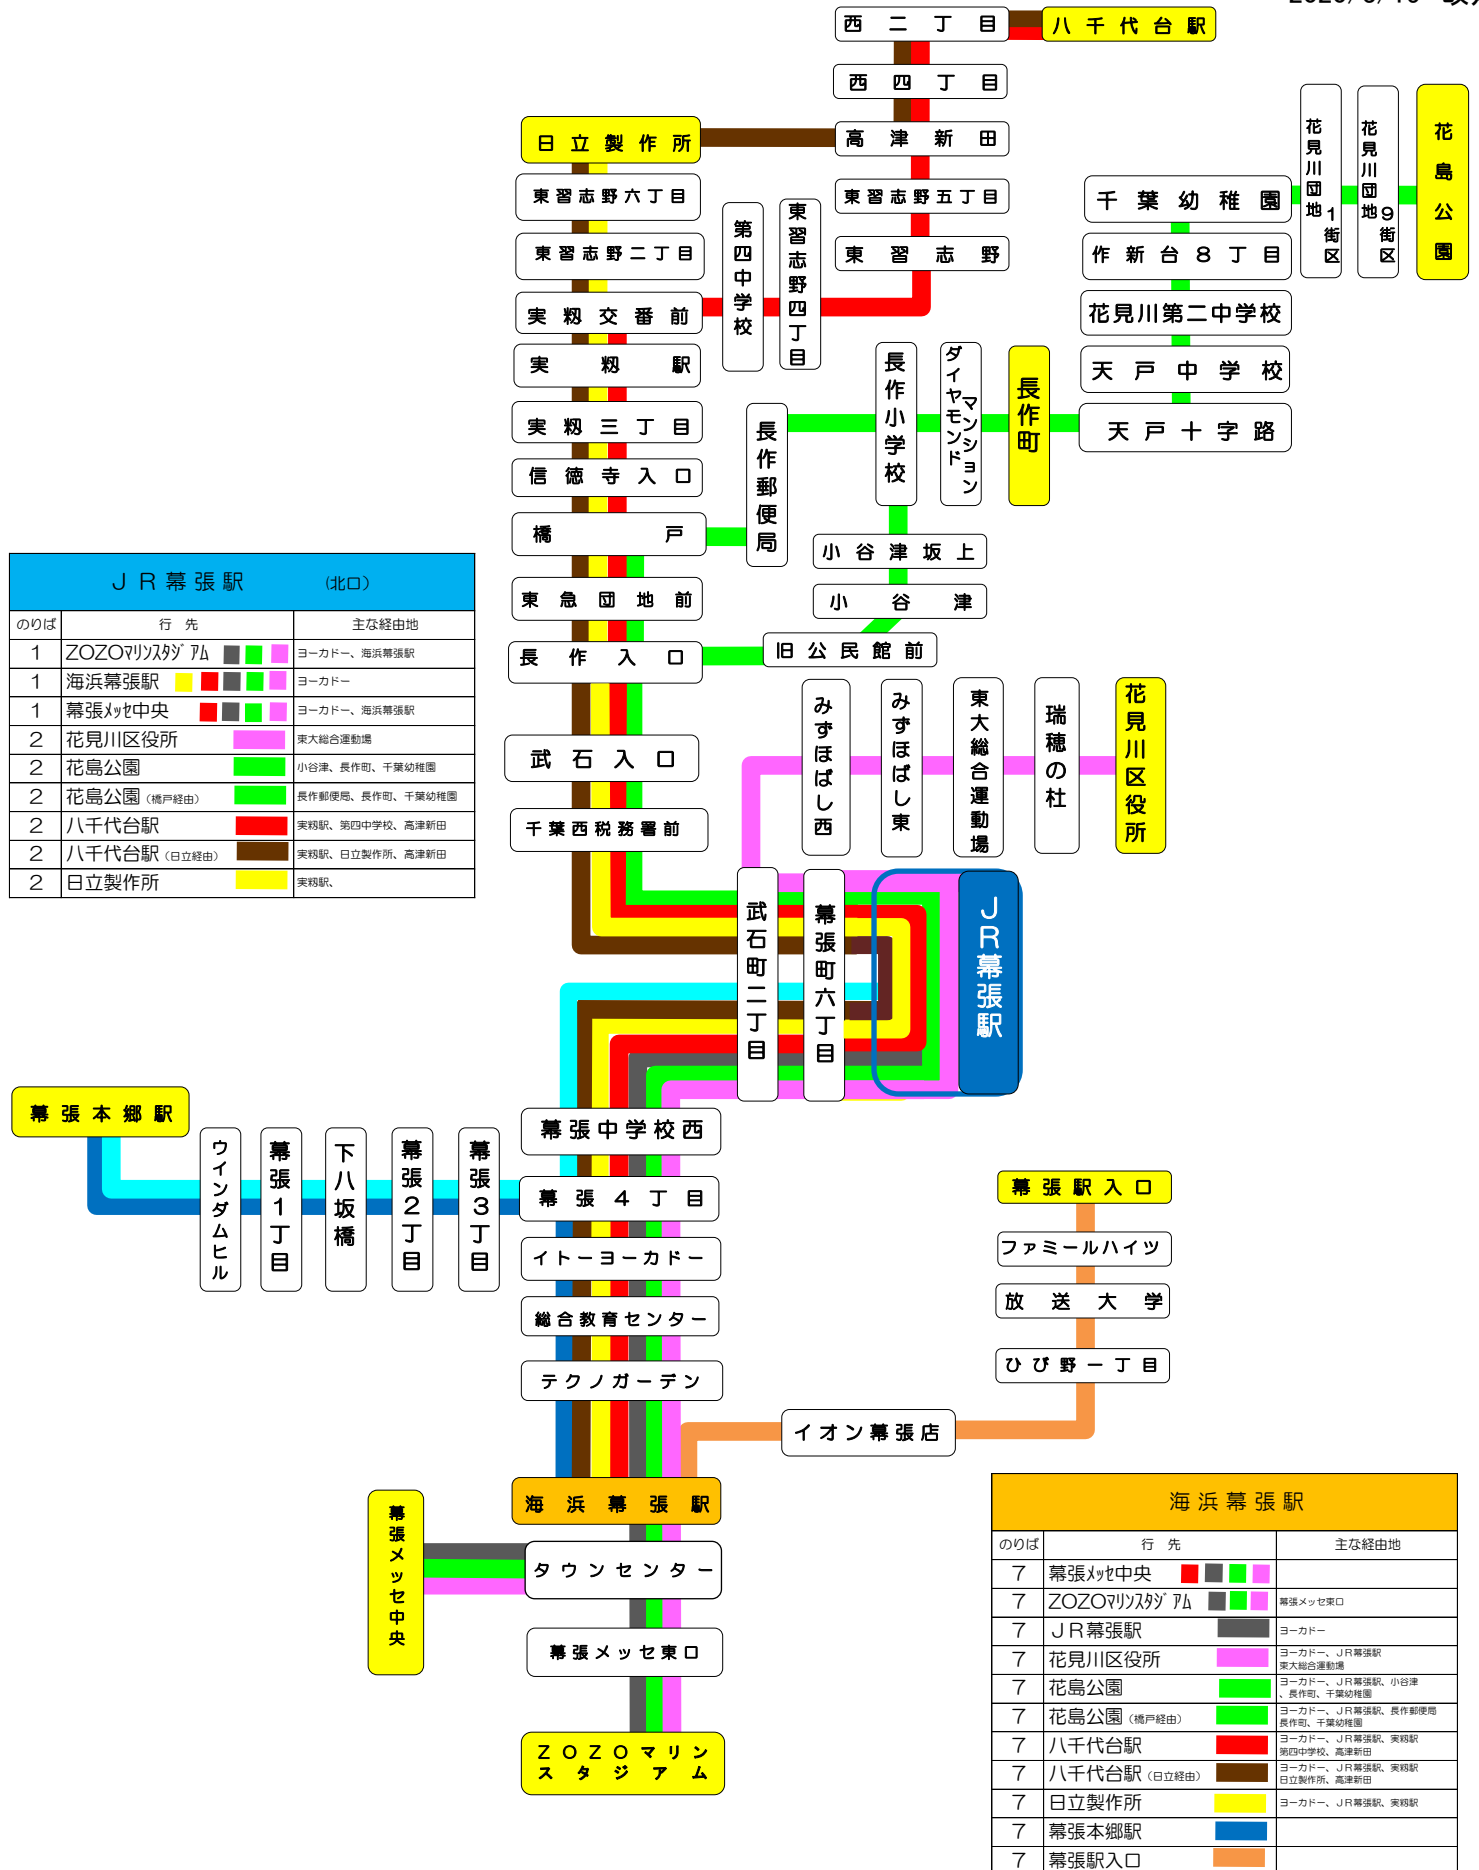

千葉シーサイドバス路線図

2020/3/15 改定

JR 幕張駅 (北口)		
のりば	行先	主な経由地
1	ZOZOマリンスタジアム	ヨーカドー、海浜幕張駅
1	海浜幕張駅	ヨーカドー
1	幕張メッセ中央	ヨーカドー、海浜幕張駅
2	花見川区役所	東大総合運動場
2	花島公園	小谷津、長作町、千葉幼稚園
2	花島公園 (橋戸経由)	長作郵便局、長作町、千葉幼稚園
2	八千代台駅	実習駅、第四中学校、高津新田
2	八千代台駅 (日立経由)	実習駅、日立製作所、高津新田
2	日立製作所	実習駅

海浜幕張駅		
のりば	行先	主な経由地
7	幕張メッセ中央	幕張メッセ東口
7	ZOZOマリンスタジアム	幕張メッセ東口
7	JR幕張駅	ヨーカドー
7	花見川区役所	ヨーカドー、JR幕張駅、東大総合運動場
7	花島公園	ヨーカドー、JR幕張駅、小谷津、長作町、千葉幼稚園
7	花島公園 (橋戸経由)	ヨーカドー、JR幕張駅、長作郵便局、長作町、千葉幼稚園
7	八千代台駅	ヨーカドー、JR幕張駅、実習駅、第四中学校、高津新田
7	八千代台駅 (日立経由)	ヨーカドー、JR幕張駅、実習駅、日立製作所、高津新田
7	日立製作所	ヨーカドー、JR幕張駅、実習駅
7	幕張本郷駅	
7	幕張駅入口	