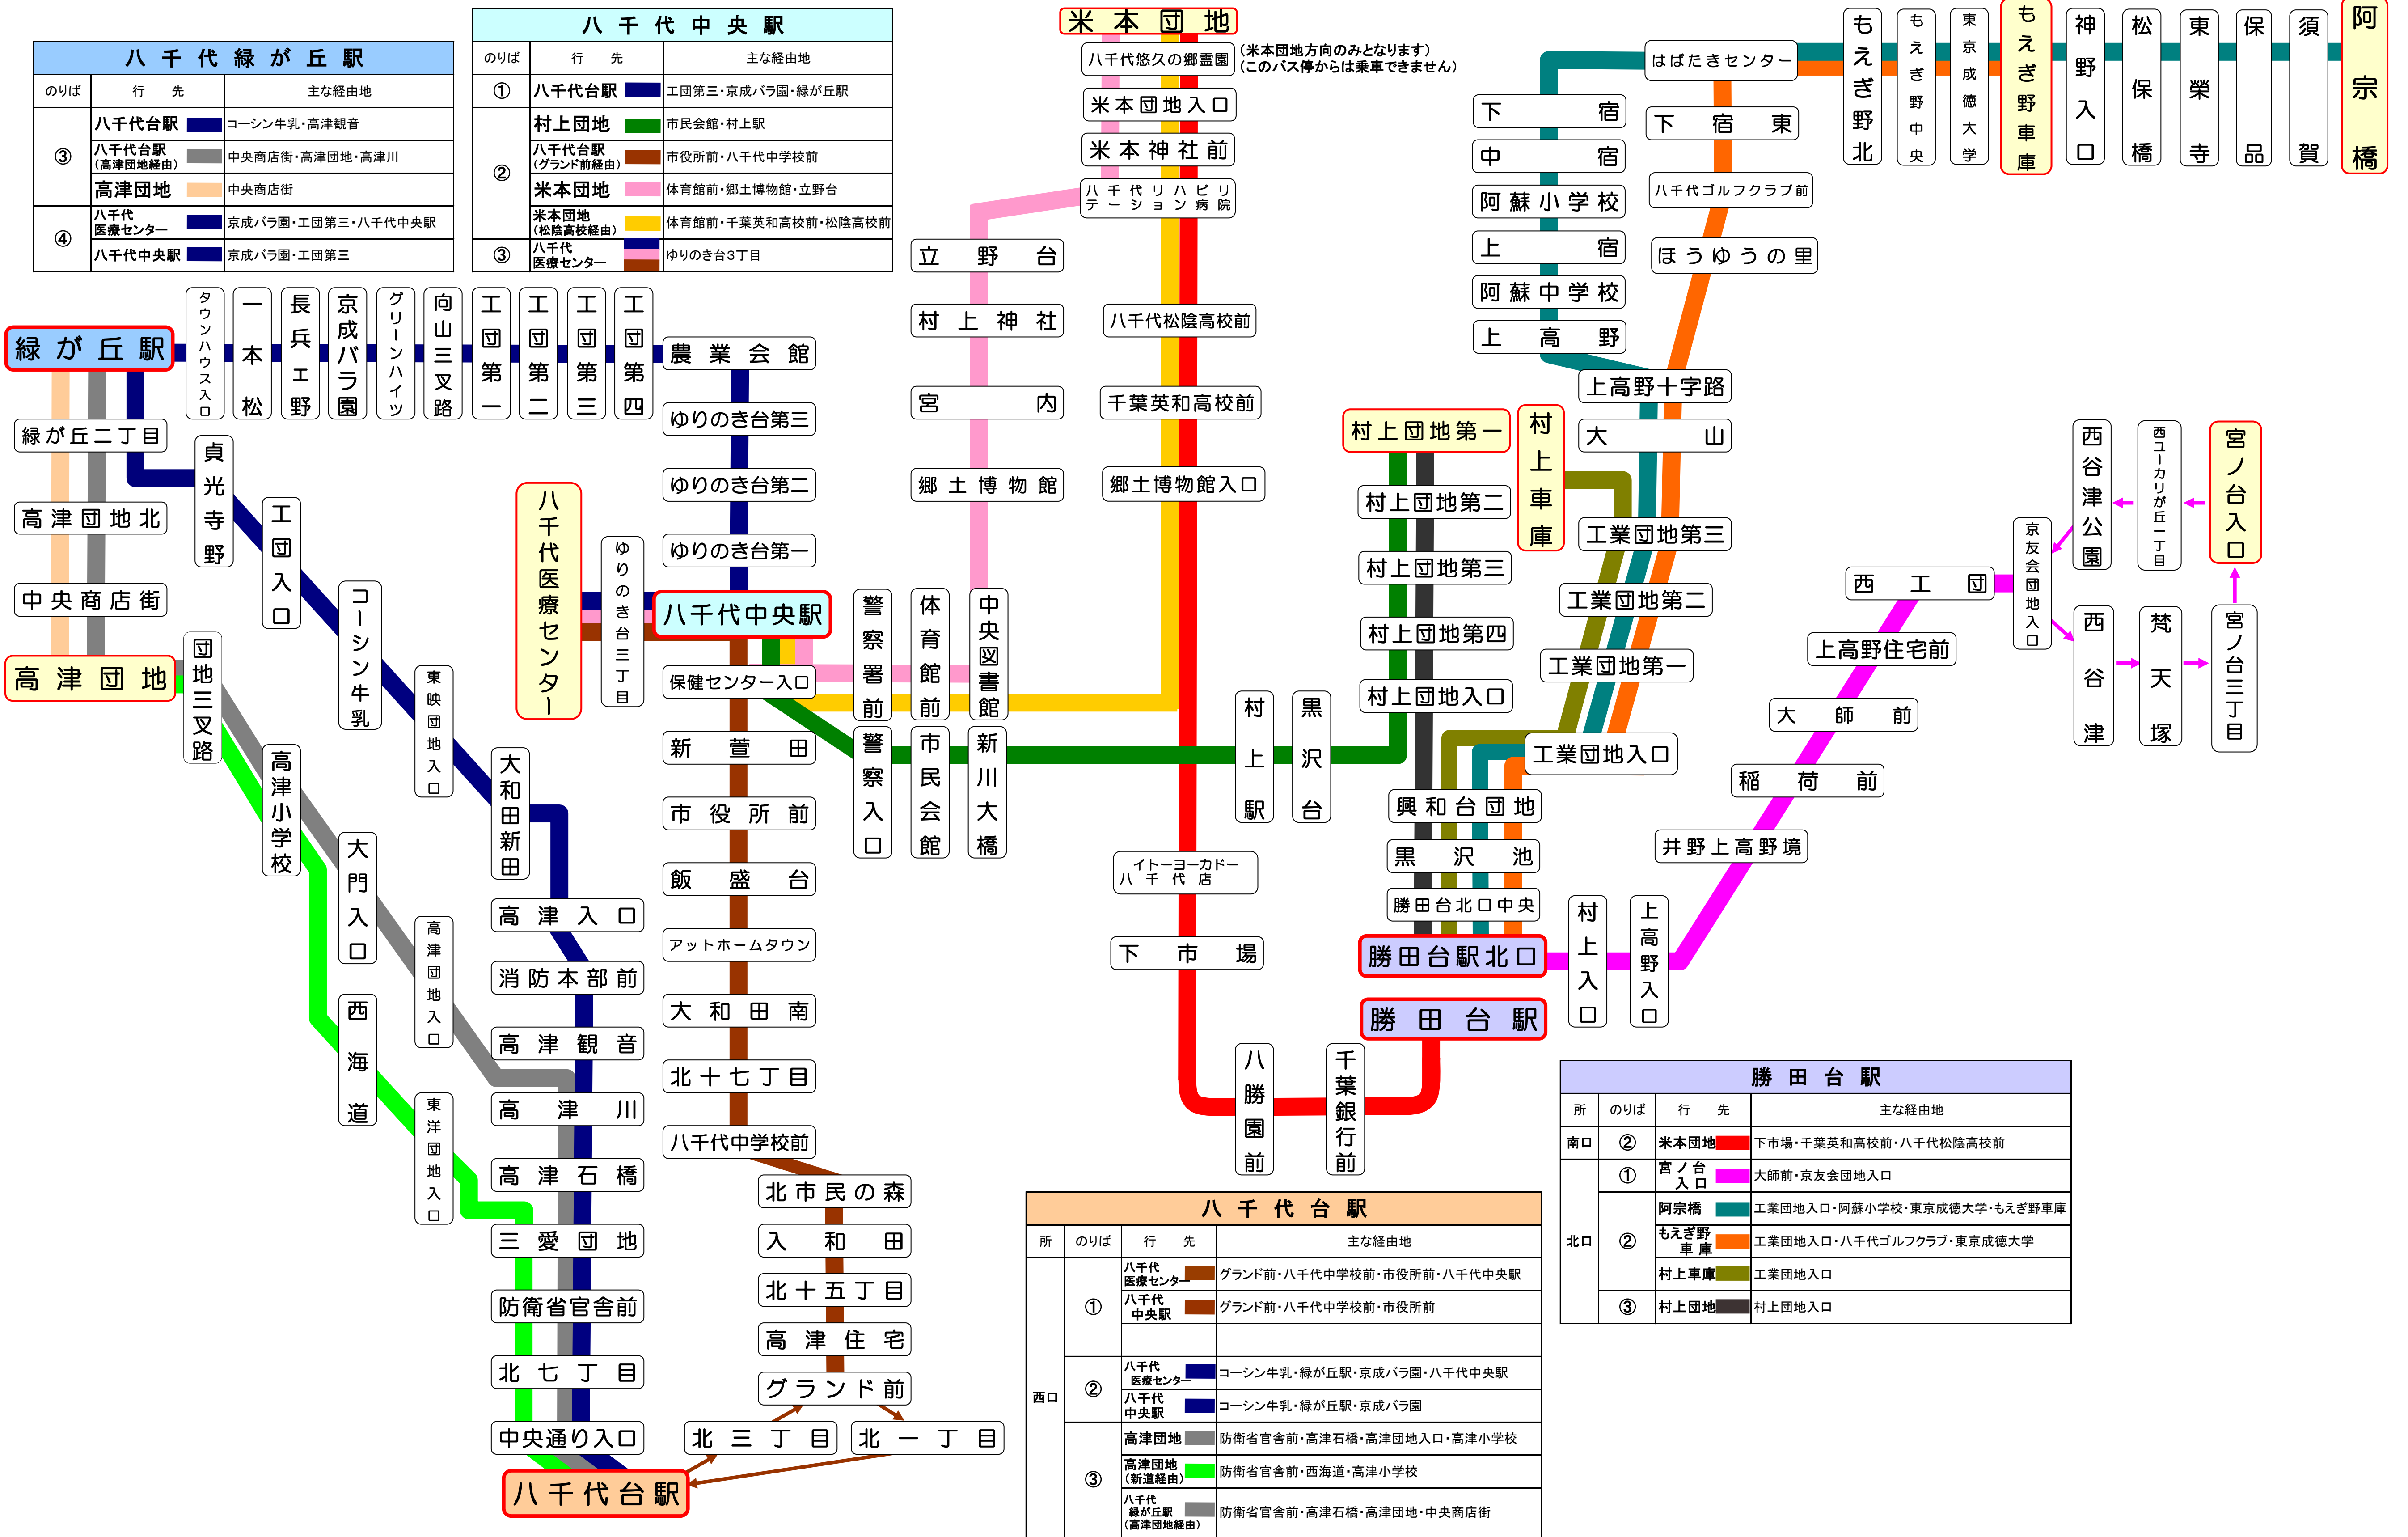

東洋バス路線図〔2020.3.15改定〕

・八千代台駅 ・八千代緑が丘駅 ・八千代中央駅 ・勝田台駅をクリックすると各線のマップをご覧になれます。

八千代緑が丘駅		
のりば	行先	主な経由地
③	八千代台駅	コーシン牛乳・高津観音
	八千代台駅 (高津団地経由)	中央商店街・高津団地・高津川
	高津団地	中央商店街
④	八千代医療センター	京成バラ園・工団第三・八千代中央駅
	八千代中央駅	京成バラ園・工団第三

八千代中央駅		
のりば	行先	主な経由地
①	八千代台駅	工団第三・京成バラ園・緑が丘駅
	村上団地	市民会館・村上駅
②	八千代台駅 (グランド前経由)	市役所前・八千代中学校前
	米本団地	体育館前・郷土博物館・立野台
	米本団地 (松陰高校経由)	体育館前・千葉英和高校前・松陰高校前
③	八千代医療センター	ゆりのき台3丁目

米本団地		
のりば	行先	主な経由地
①	八千代悠久の郷霊園	(米本団地方向のみとなります) (このバス停からは乗車できません)
	米本団地入口	
②	米本神社前	
	八千代リハビリテーション病院	
③	立野台	
	村上神社	

勝田台駅			
所	のりば	行先	主な経由地
南口	②	米本団地	下市場・千葉英和高校前・八千代松陰高校前
		宮ノ台入口	大師前・京友会団地入口
北口	②	阿宗橋	工業団地入口・阿蘇小学校・東京成徳大学・もえぎ野車庫
		もえぎ野車庫	工業団地入口・八千代ゴルフクラブ・東京成徳大学
		村上車庫	工業団地入口
北口	③	村上団地	村上団地入口

八千代台駅			
所	のりば	行先	主な経由地
西口	①	八千代医療センター	グランド前・八千代中学校前・市役所前・八千代中央駅
		八千代中央駅	グランド前・八千代中学校前・市役所前
		八千代医療センター	コーシン牛乳・緑が丘駅・京成バラ園・八千代中央駅
西口	②	八千代中央駅	コーシン牛乳・緑が丘駅・京成バラ園
		高津団地	防衛省官舎前・高津石橋・高津団地入口・高津小学校
西口	③	高津団地 (新道経由)	防衛省官舎前・西海道・高津小学校
		八千代緑が丘駅 (高津団地経由)	防衛省官舎前・高津石橋・高津団地・中央商店街

勝田台駅			
所	のりば	行先	主な経由地
南口	②	米本団地	下市場・千葉英和高校前・八千代松陰高校前
		宮ノ台入口	大師前・京友会団地入口
北口	②	阿宗橋	工業団地入口・阿蘇小学校・東京成徳大学・もえぎ野車庫
		もえぎ野車庫	工業団地入口・八千代ゴルフクラブ・東京成徳大学
		村上車庫	工業団地入口
北口	③	村上団地	村上団地入口