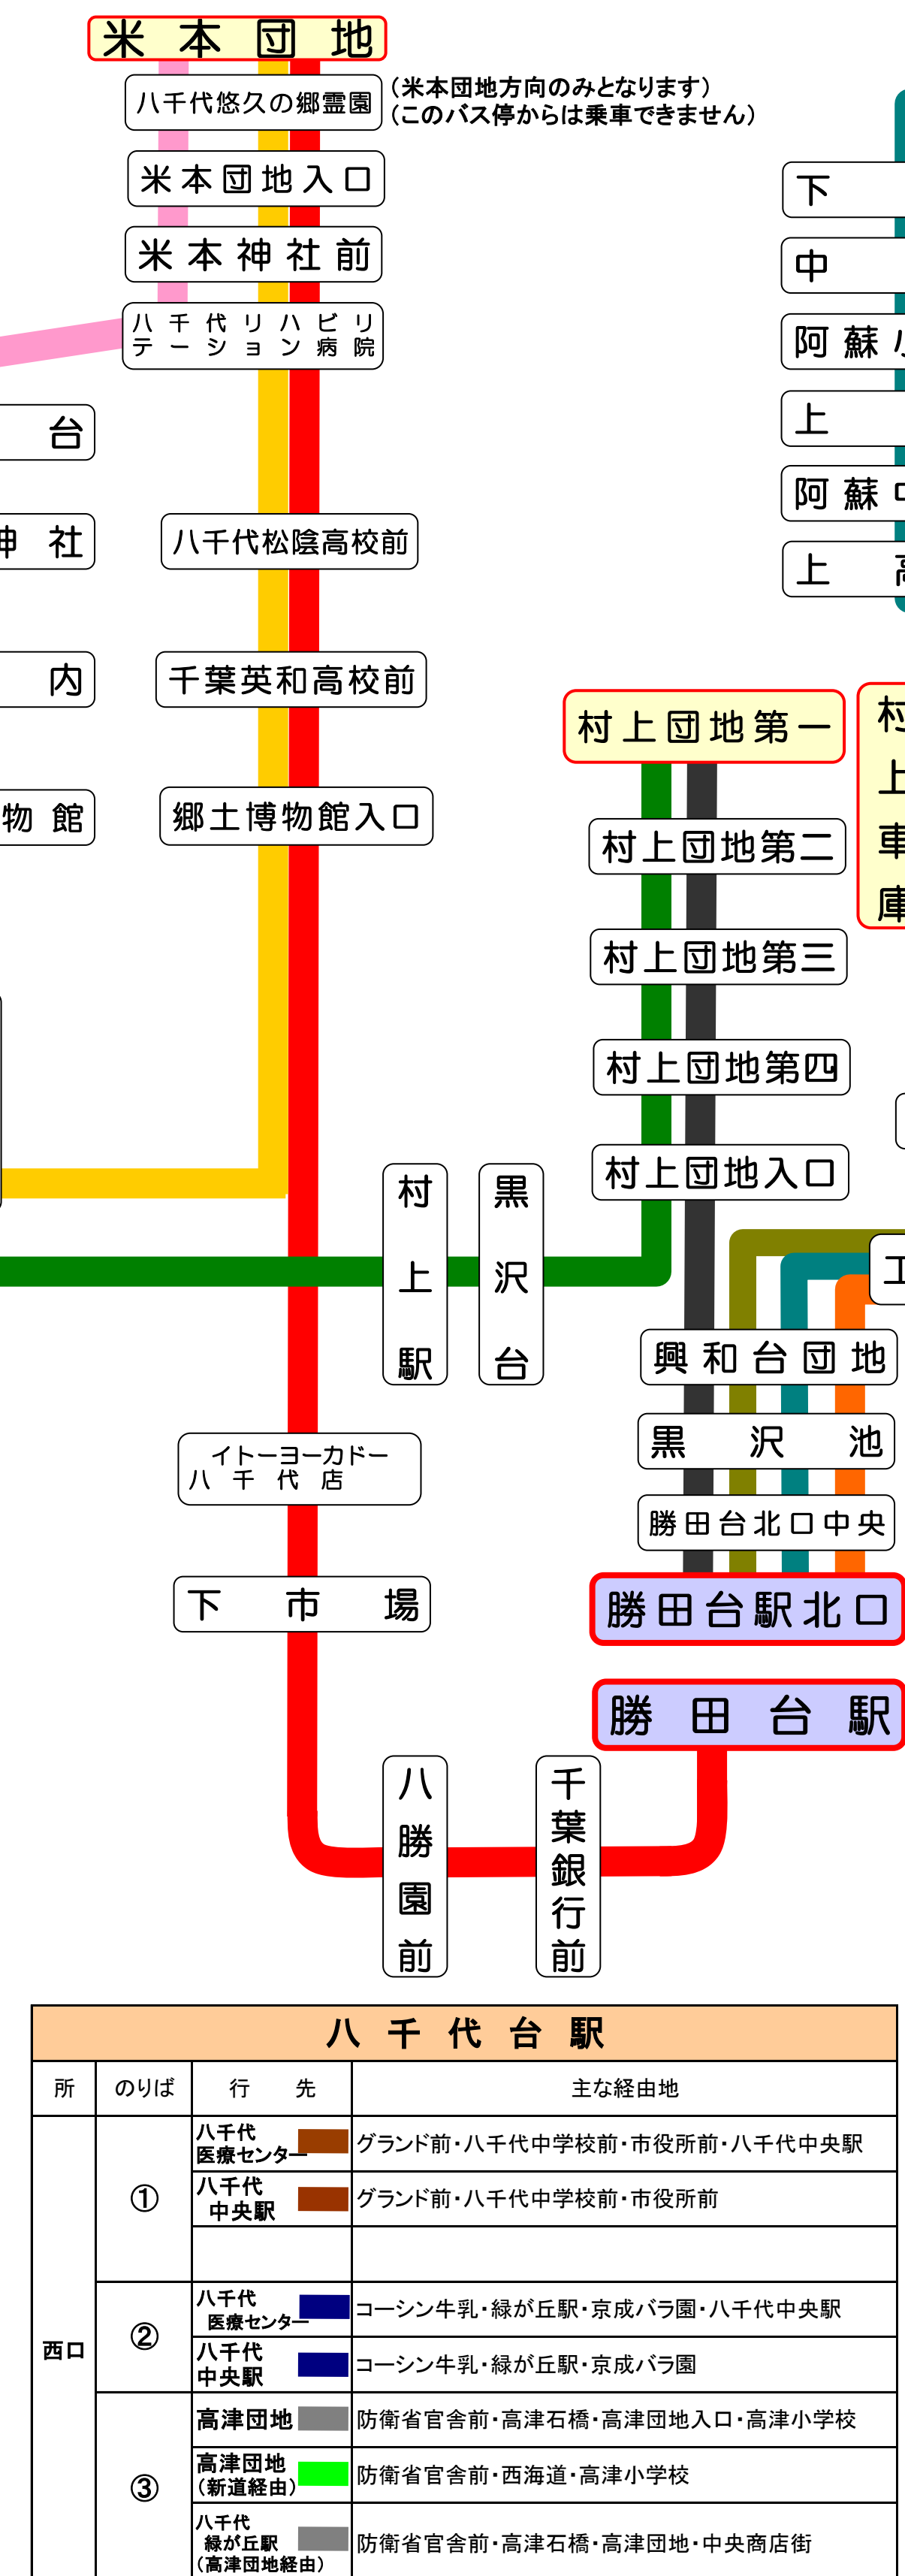

東洋バス 路線図〔2020.10.1改定〕

・八千代台駅 ・八千代緑が丘駅 ・八千代中央駅 ・勝田台駅をクリックすると各線のマップをご覧になれます。

八千代緑が丘駅		
のりば	行先	主な経由地
③	八千代台駅	コーシン牛乳・高津観音
	八千代台駅 (高津団地経由)	中央商店街・高津団地・高津川
	高津団地	中央商店街
④	八千代医療センター	京成バラ園・工団第三・八千代中央駅
	八千代中央駅	京成バラ園・工団第三

八千代中央駅		
のりば	行先	主な経由地
①	八千代台駅	工団第三・京成バラ園・緑が丘駅
	村上団地	市民会館・村上駅
②	八千代台駅 (グランフロント経由)	市役所前・八千代中学校前
	米本団地	体育館前・郷土博物館・立野台
	米本団地 (松陰高校経由)	体育館前・千葉英和高校前・松陰高校前
	八千代医療センター	ゆりのき台3丁目
③	八千代医療センター	ゆりのき台3丁目

八千代台駅			
所	のりば	行先	主な経由地
西口	①	八千代医療センター	グランフロント・八千代中学校前・市役所前・八千代中央駅
		八千代中央駅	グランフロント・八千代中学校前・市役所前
	②	八千代医療センター	コーシン牛乳・緑が丘駅・京成バラ園・八千代中央駅
		八千代中央駅	コーシン牛乳・緑が丘駅・京成バラ園
③	高津団地	防衛省官舎前・高津石橋・高津団地入口・高津小学校	
	高津団地 (新道経由)	防衛省官舎前・西海道・高津小学校	
	八千代緑が丘駅 (高津団地経由)	防衛省官舎前・高津石橋・高津団地・中央商店街	

勝田台駅			
所	のりば	行先	主な経由地
南口	②	米本団地	下市場・千葉英和高校前・八千代松陰高校前
北口	①	村上団地	村上団地入口
		阿宗橋	工業団地入口・阿蘇小学校・東京成徳大学・もえぎ野車庫
	②	もえぎ野車庫	工業団地入口・八千代ゴルフクラブ・東京成徳大学
	③	村上車庫	工業団地入口