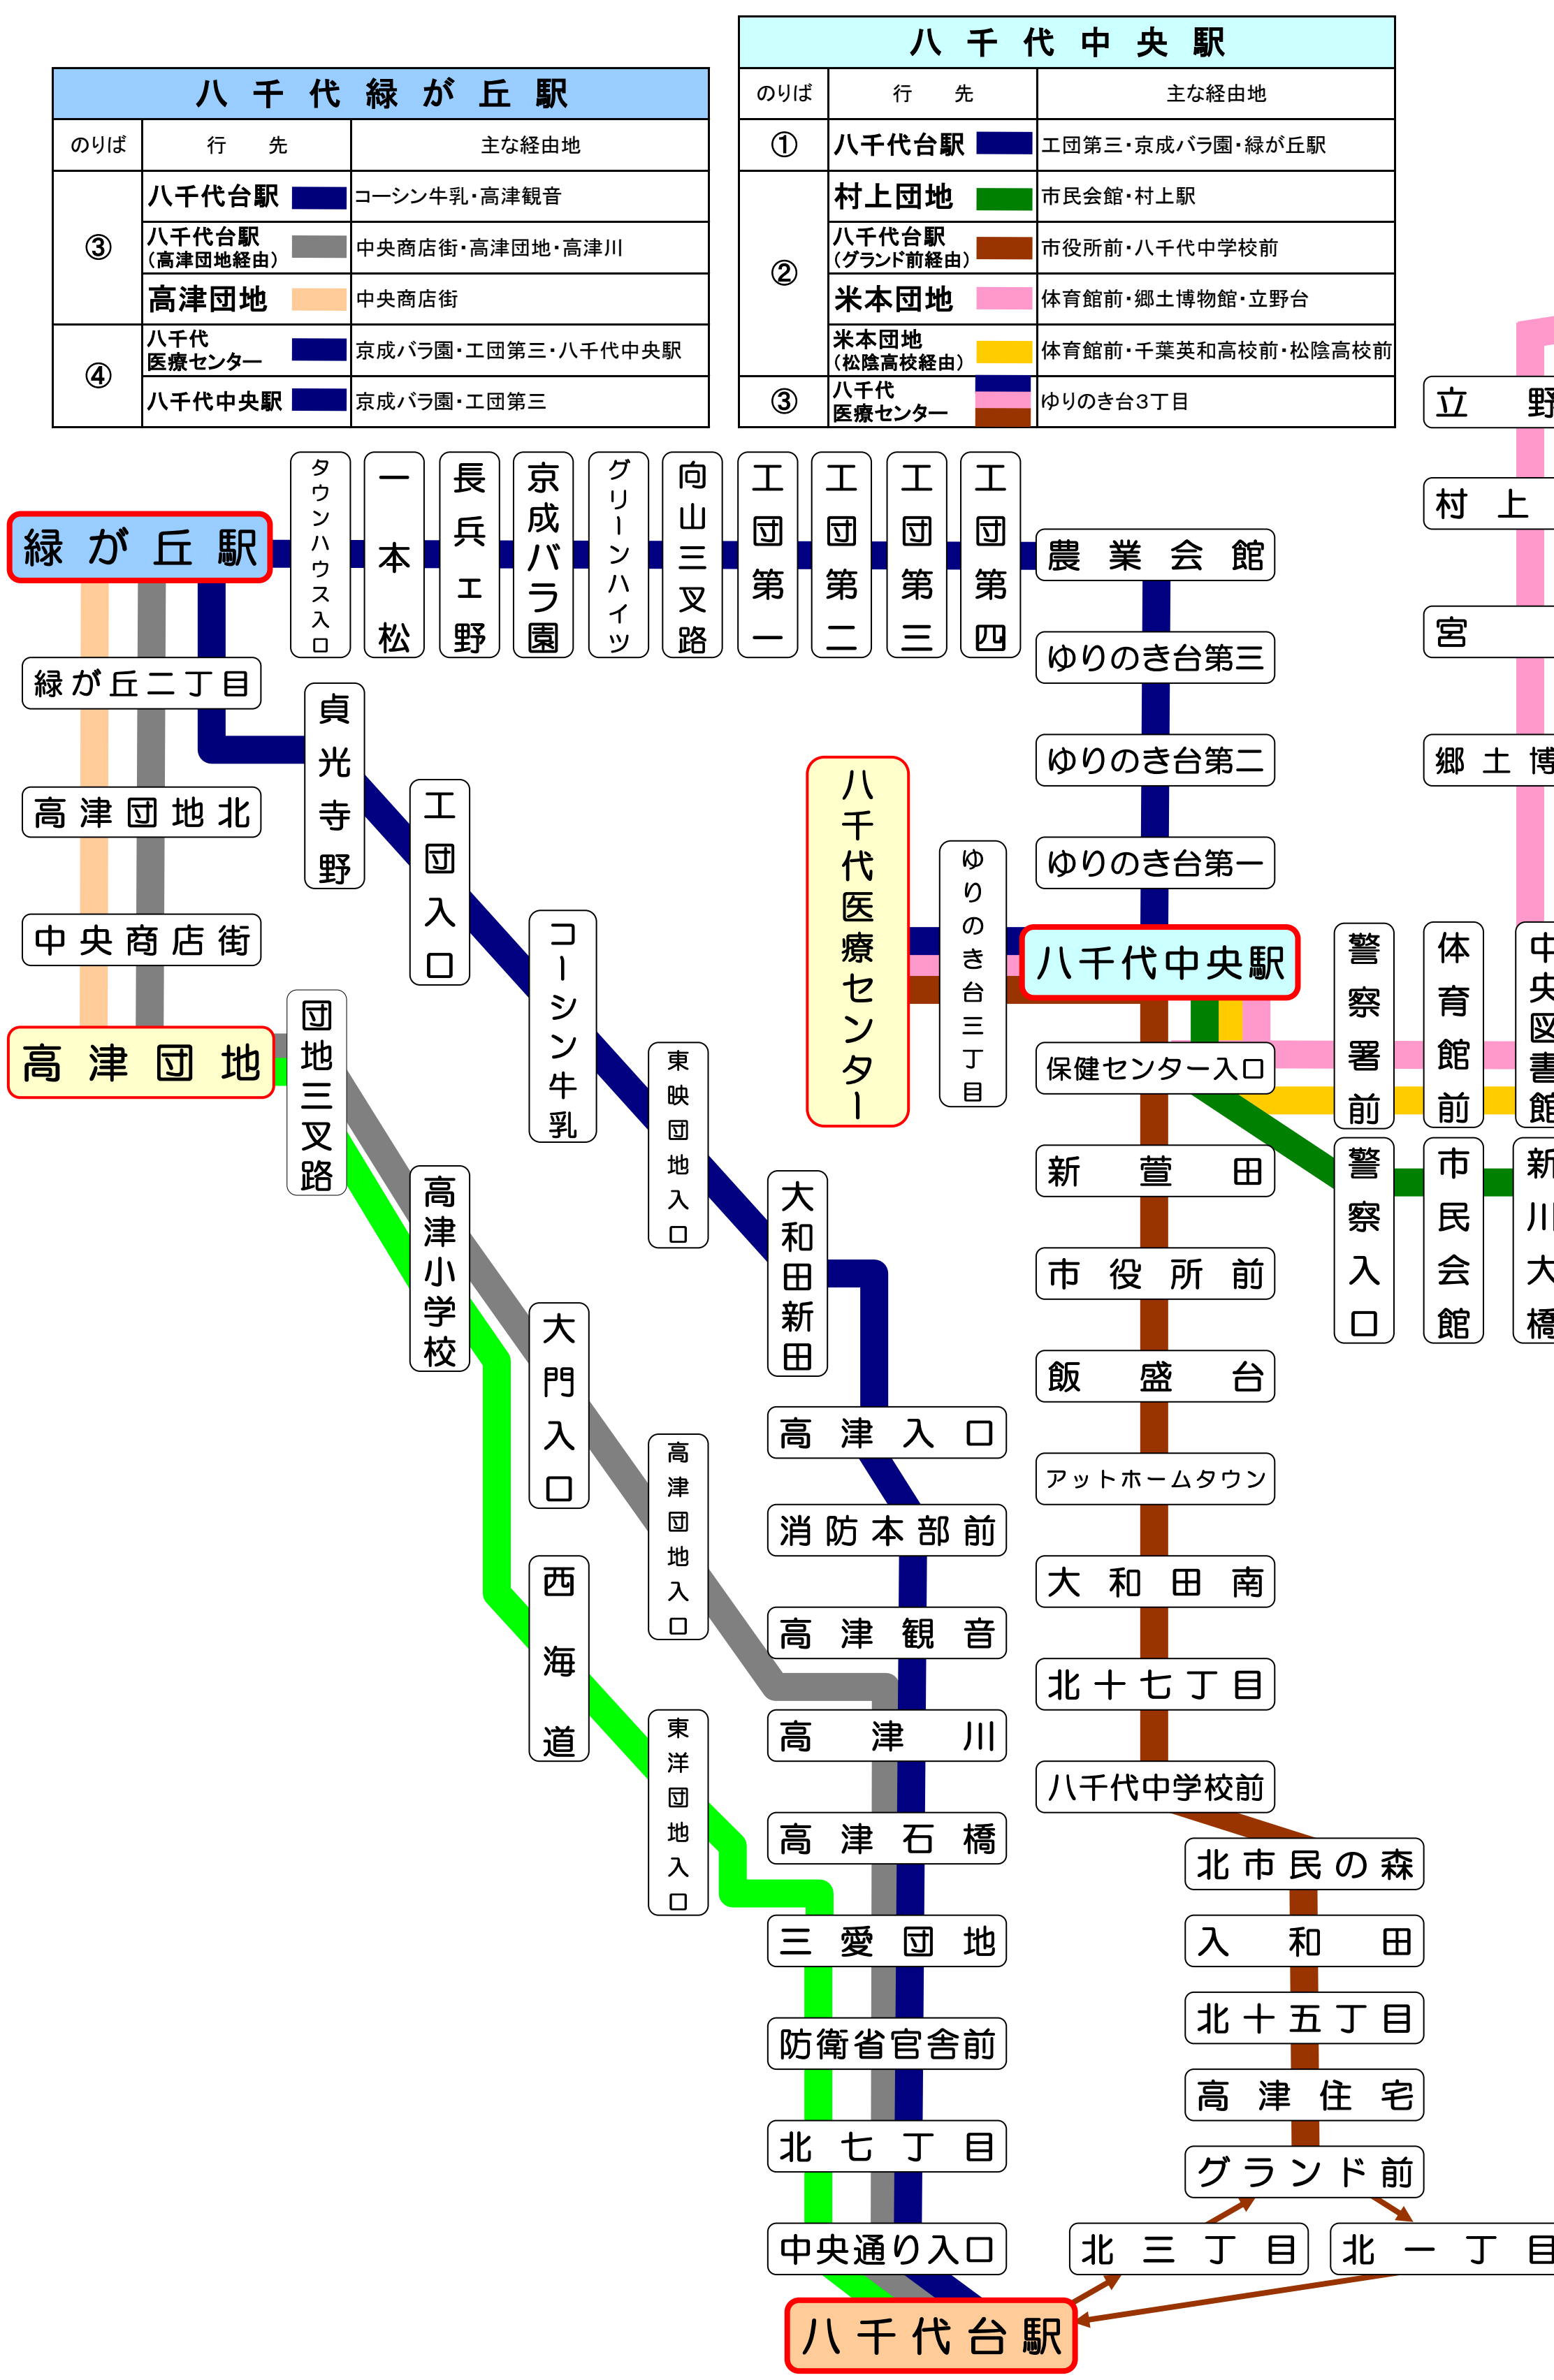

東洋バス 路線図〔2020.10.1改定〕

・八千代台駅 ・八千代緑が丘駅 ・八千代中央駅 ・勝田台駅をクリックすると各線のマップをご覧になれます。

八千代緑が丘駅		
のりば	行先	主な経由地
③	八千代台駅	コーシン牛乳・高津観音
	八千代台駅 (高津団地経由)	中央商店街・高津団地・高津川
	高津団地	中央商店街
④	八千代医療センター	京成バラ園・工団第三・八千代中央駅
	八千代中央駅	京成バラ園・工団第三

八千代中央駅		
のりば	行先	主な経由地
①	八千代台駅	工団第三・京成バラ園・緑が丘駅
	村上団地	市民会館・村上駅
②	八千代台駅 (グランフロント経由)	市役所前・八千代中学校前
	米本団地	体育館前・郷土博物館・立野台
	米本団地 (松陰高校経由)	体育館前・千葉英和高校前・松陰高校前
	八千代医療センター	ゆりのき台3丁目
③	八千代医療センター	ゆりのき台3丁目

八千代台駅			
所	のりば	行先	主な経由地
西口	①	八千代医療センター	グランフロント・八千代中学校前・市役所前・八千代中央駅
		八千代中央駅	グランフロント・八千代中学校前・市役所前
	②	八千代医療センター	コーシン牛乳・緑が丘駅・京成バラ園・八千代中央駅
		八千代中央駅	コーシン牛乳・緑が丘駅・京成バラ園
③	高津団地	防衛省官舎前・高津石橋・高津団地入口・高津小学校	
	高津団地 (新道経由)	防衛省官舎前・西海道・高津小学校	
	八千代緑が丘駅 (高津団地経由)	防衛省官舎前・高津石橋・高津団地・中央商店街	

勝田台駅			
所	のりば	行先	主な経由地
南口	②	米本団地	下市場・千葉英和高校前・八千代松陰高校前
北口	①	村上団地	村上団地入口
		阿宗橋	工業団地入口・阿蘇小学校・東京成徳大学・もえぎ野車庫
	②	もえぎ野車庫	工業団地入口・八千代ゴルフクラブ・東京成徳大学
	③	村上車庫	工業団地入口