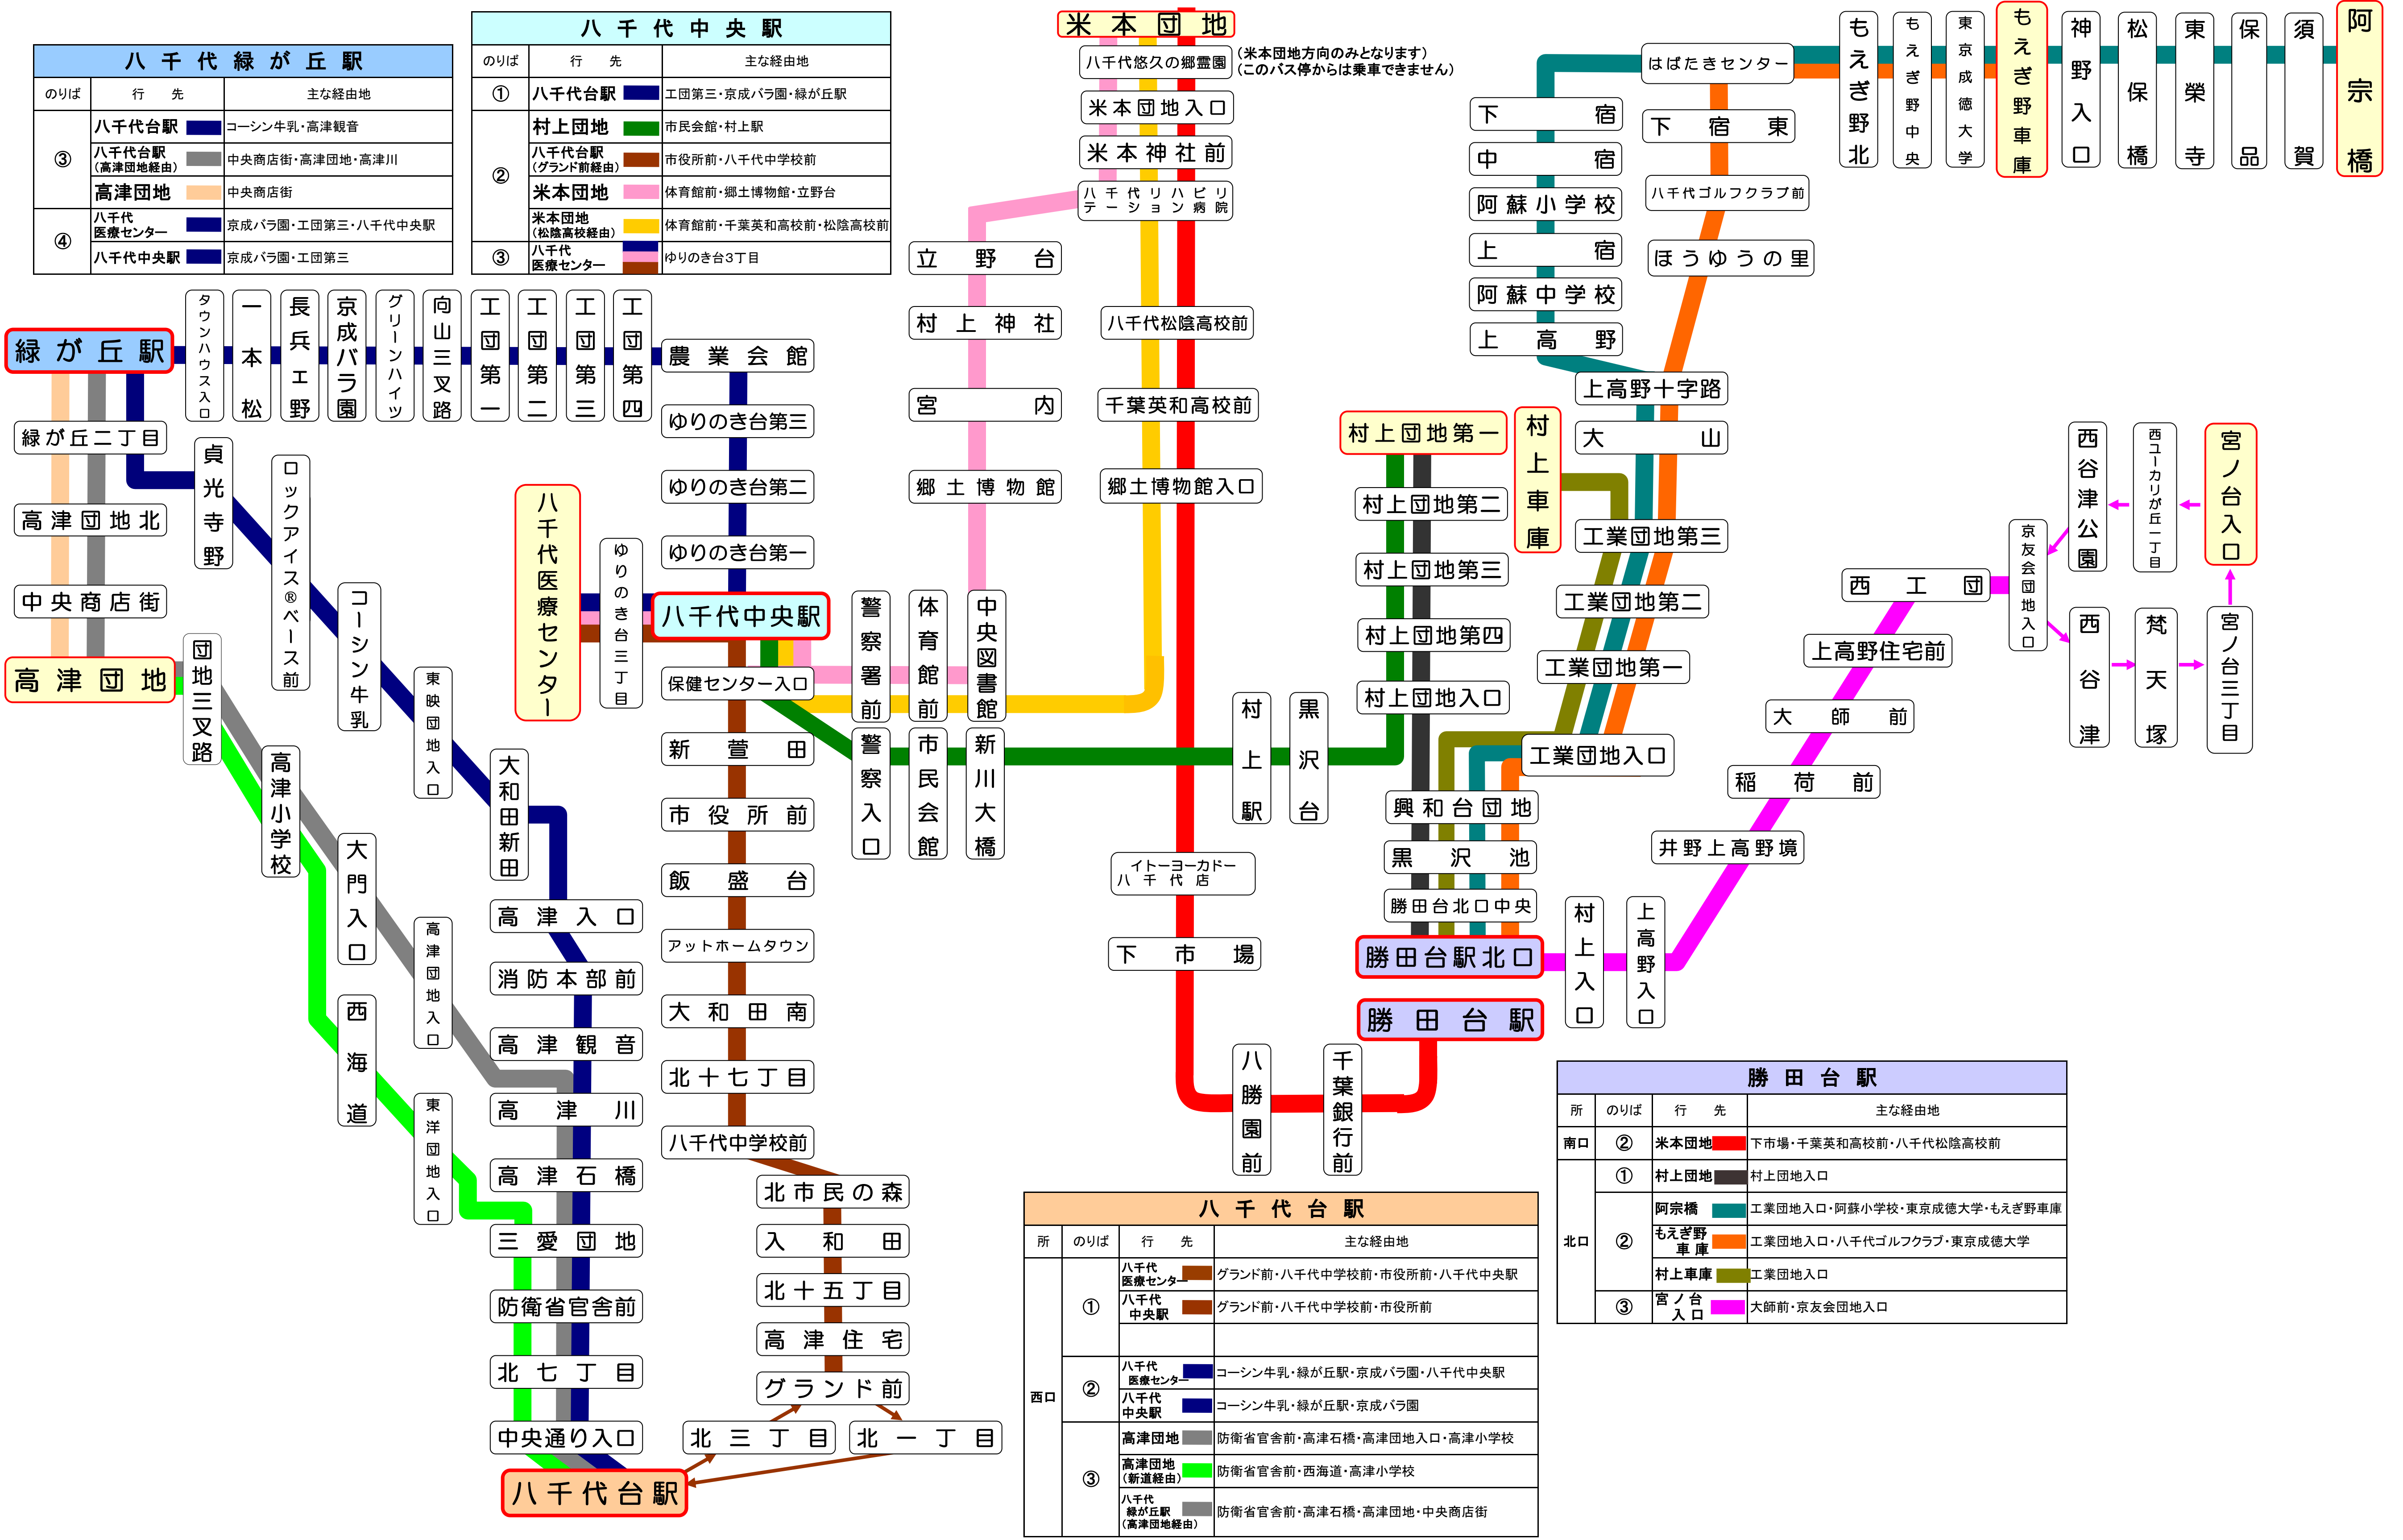

東洋バス路線図〔2021.11.1改定〕

・八千代台駅 ・八千代緑が丘駅 ・八千代中央駅 ・勝田台駅をクリックすると各線のマップをご覧になれます。

八千代緑が丘駅		
のりば	行先	主な経由地
③	八千代台駅	コーシン牛乳・高津観音
	八千代台駅 (高津団地経由)	中央商店街・高津団地・高津川
	高津団地	中央商店街
④	八千代医療センター	京成バラ園・工団第三・八千代中央駅
	八千代中央駅	京成バラ園・工団第三

八千代中央駅		
のりば	行先	主な経由地
①	八千代台駅	工団第三・京成バラ園・緑が丘駅
	村上団地	市民会館・村上駅
②	八千代台駅 (グランド前経由)	市役所前・八千代中学校前
	米本団地	体育館前・郷土博物館・立野台
	米本団地 (松陰高校経由)	体育館前・千葉英和高校前・松陰高校前
③	八千代医療センター	ゆりのき台3丁目

八千代台駅			
所	のりば	行先	主な経由地
西口	①	八千代医療センター	グランド前・八千代中学校前・市役所前・八千代中央駅
		八千代中央駅	グランド前・八千代中学校前・市役所前
	②	八千代医療センター	コーシン牛乳・緑が丘駅・京成バラ園・八千代中央駅
西口	③	高津団地	防衛省官舎前・高津石橋・高津団地入口・高津小学校
		高津団地 (新道経由)	防衛省官舎前・西海道・高津小学校
		八千代緑が丘駅 (高津団地経由)	防衛省官舎前・高津石橋・高津団地・中央商店街

勝田台駅			
所	のりば	行先	主な経由地
南口	②	米本団地	下市場・千葉英和高校前・八千代松陰高校前
		村上団地	村上団地入口
北口	①	阿宗橋	工業団地入口・阿蘇小学校・東京成徳大学・もえぎ野車庫
		もえぎ野車庫	工業団地入口・八千代ゴルフクラブ・東京成徳大学
	③	村上車庫	工業団地入口
		宮ノ台入口	大師前・京友会団地入口

阿宗橋

宮ノ台入口

緑が丘駅

高津団地

村上団地第一

勝田台駅北口

八千代台駅			
所	のりば	行先	主な経由地
西口	①	八千代医療センター	グランド前・八千代中学校前・市役所前・八千代中央駅
		八千代中央駅	グランド前・八千代中学校前・市役所前
	②	八千代医療センター	コーシン牛乳・緑が丘駅・京成バラ園・八千代中央駅
西口	③	高津団地	防衛省官舎前・高津石橋・高津団地入口・高津小学校
		高津団地 (新道経由)	防衛省官舎前・西海道・高津小学校
		八千代緑が丘駅 (高津団地経由)	防衛省官舎前・高津石橋・高津団地・中央商店街