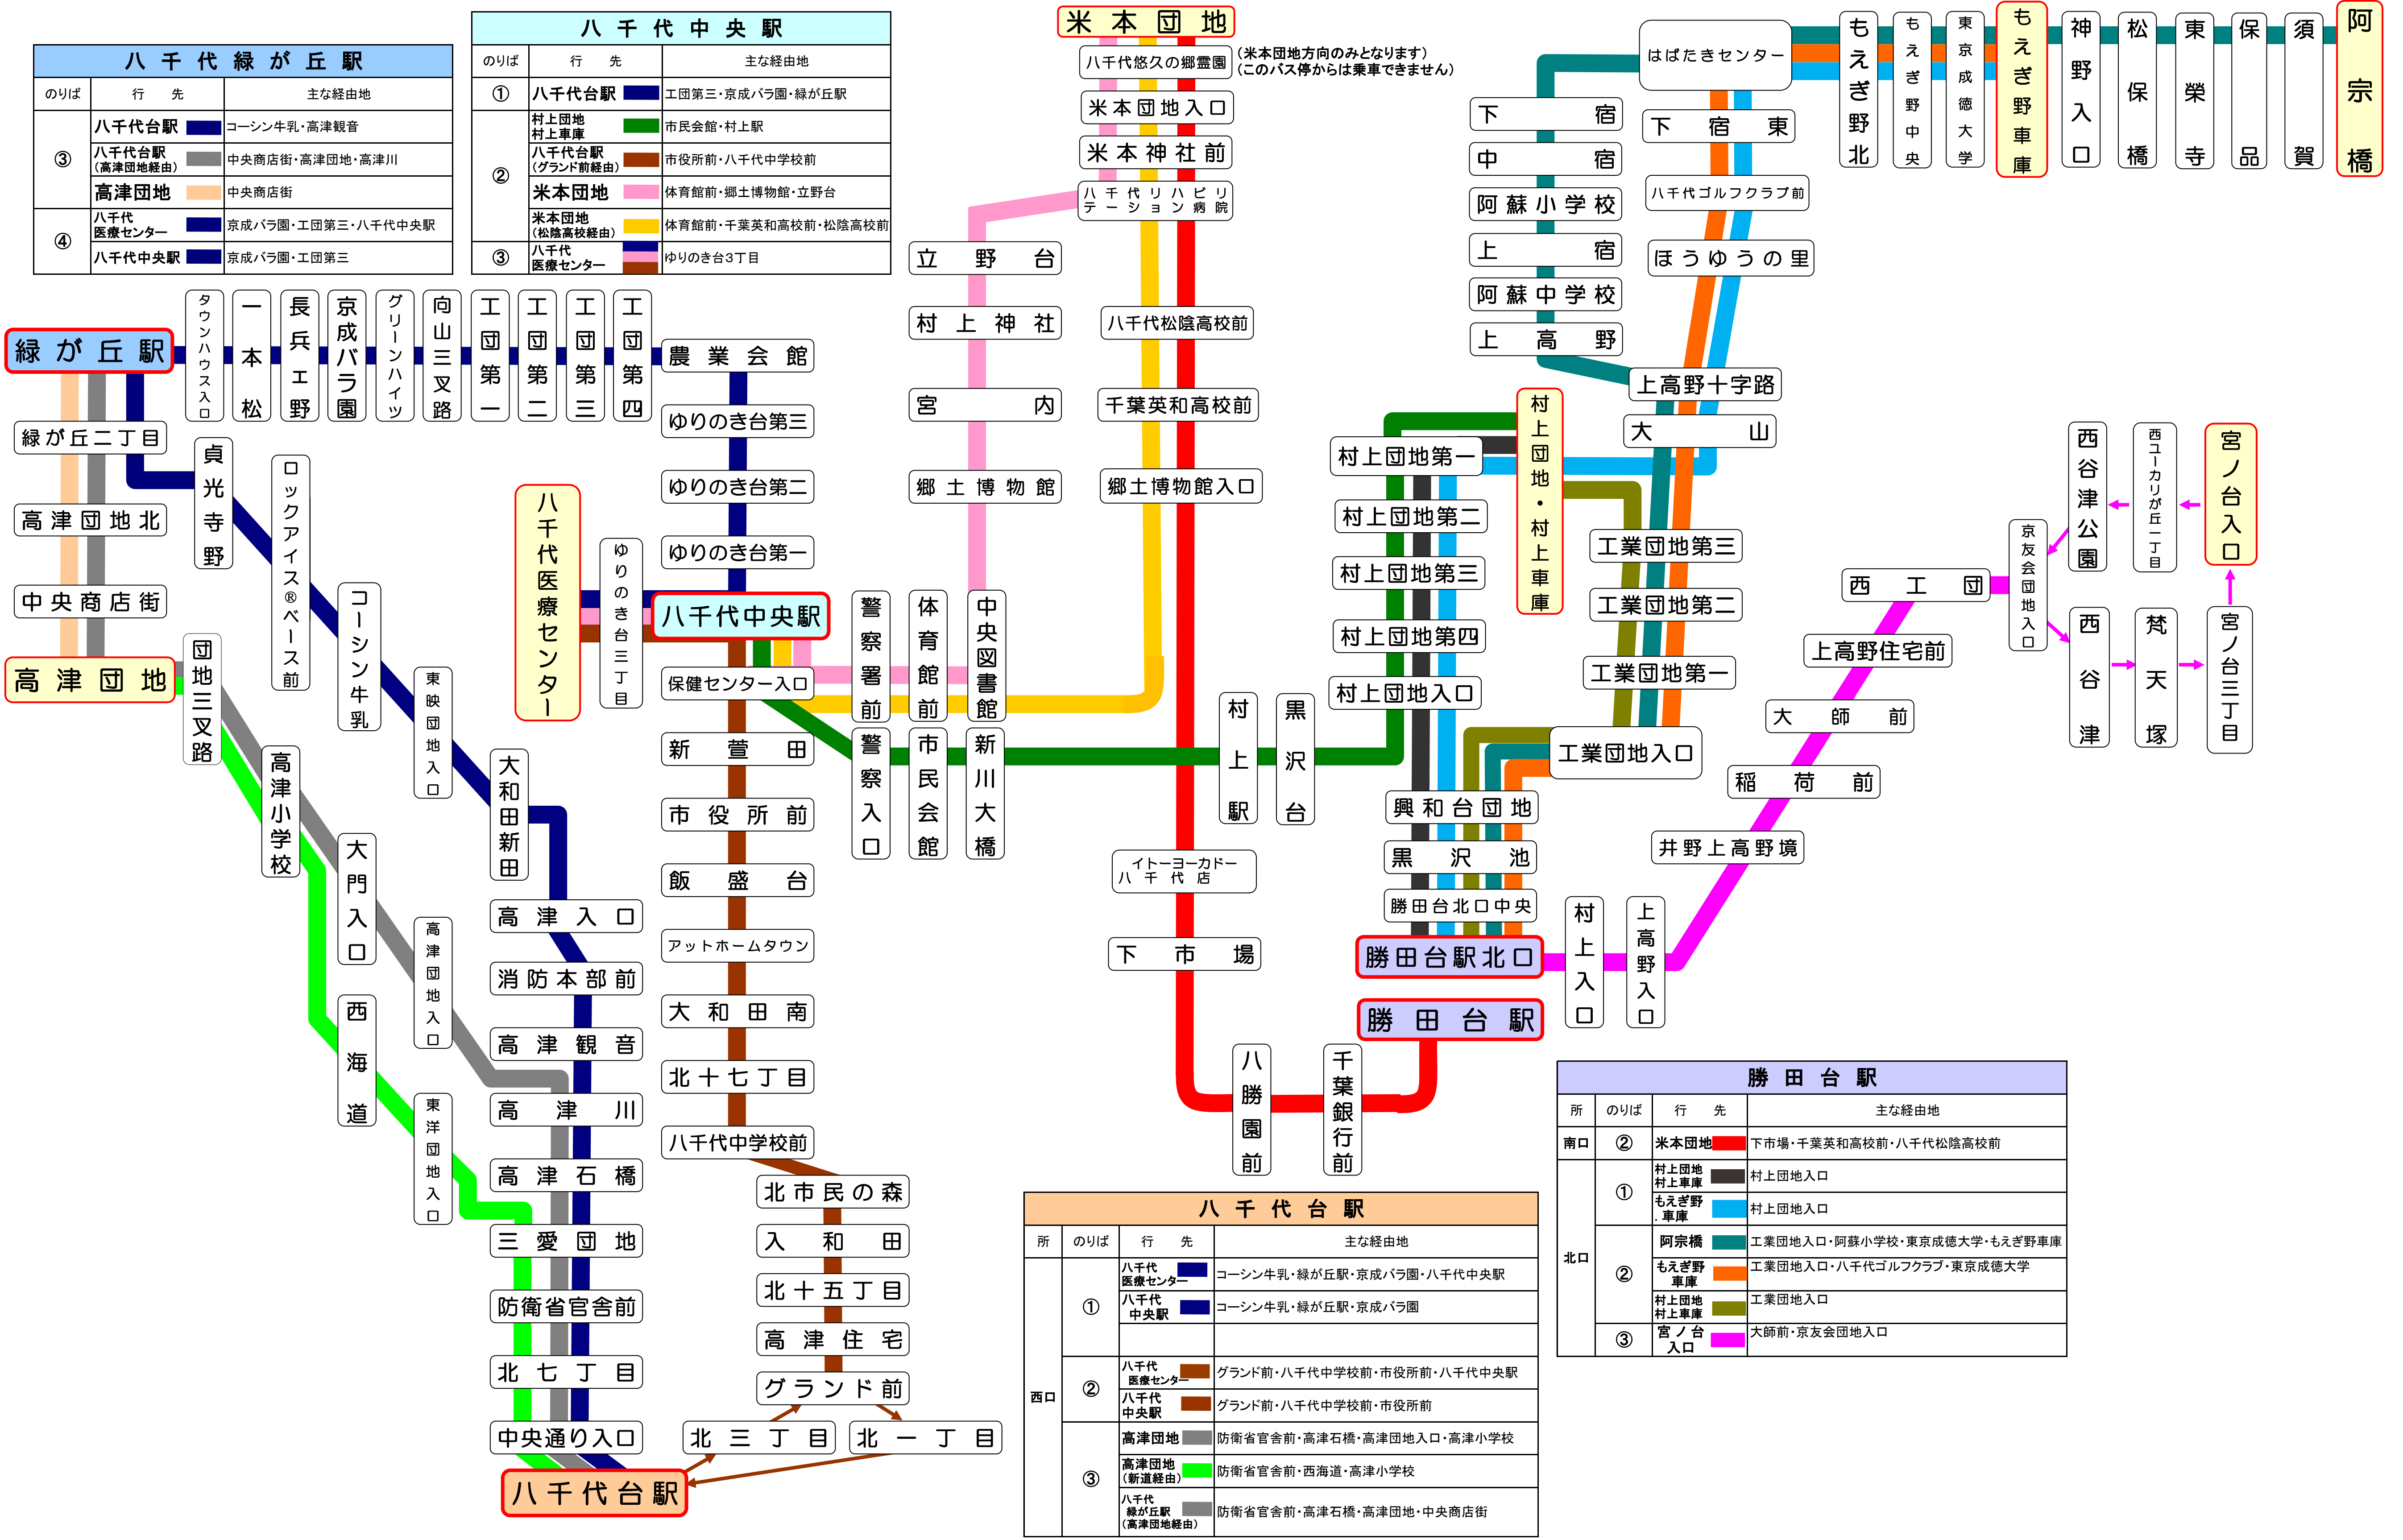

東洋バス路線図〔2022.5.1改定〕

・八千代台駅 ・八千代緑が丘駅 ・八千代中央駅 ・勝田台駅をクリックすると各線のマップをご覧になれます。

八千代緑が丘駅		
のりば	行先	主な経由地
③	八千代台駅	コーシン牛乳・高津観音
	八千代台駅 (高津団地経由)	中央商店街・高津団地・高津川
	高津団地	中央商店街
④	八千代医療センター	京成バラ園・工団第三・八千代中央駅
	八千代中央駅	京成バラ園・工団第三

八千代中央駅		
のりば	行先	主な経由地
①	八千代台駅	工団第三・京成バラ園・緑が丘駅
	村上団地 村上車庫	市民会館・村上駅
②	八千代台駅 (グランド前経由)	市役所前・八千代中学校前
	米本団地	体育館前・郷土博物館・立野台
	米本団地 (松陰高校経由)	体育館前・千葉英和高校前・松陰高校前
③	八千代医療センター	ゆりのき台3丁目

八千代台駅			
所	のりば	行先	主な経由地
西口	①	八千代医療センター	コーシン牛乳・緑が丘駅・京成バラ園・八千代中央駅
		八千代中央駅	コーシン牛乳・緑が丘駅・京成バラ園
	②	八千代医療センター	グランド前・八千代中学校前・市役所前・八千代中央駅
南口	①	村上団地 村上車庫	村上団地入口
		もえぎ野車庫	村上団地入口
	②	阿宗橋	工業団地入口・阿蘇小学校・東京成徳大学・もえぎ野車庫
北口	②	もえぎ野車庫	工業団地入口・八千代ゴルフクラブ・東京成徳大学
	③	村上団地 村上車庫	工業団地入口
北口	③	宮ノ台入口	大師前・京友会団地入口
		八千代緑が丘駅 (高津団地経由)	防衛省官舎前・高津石橋・高津団地入口・高津小学校

勝田台駅			
所	のりば	行先	主な経由地
南口	②	米本団地	下市場・千葉英和高校前・八千代松陰高校前
北口	①	村上団地 村上車庫	村上団地入口
		もえぎ野車庫	村上団地入口
	②	阿宗橋	工業団地入口・阿蘇小学校・東京成徳大学・もえぎ野車庫
北口	②	もえぎ野車庫	工業団地入口・八千代ゴルフクラブ・東京成徳大学
	③	村上団地 村上車庫	工業団地入口
北口	③	宮ノ台入口	大師前・京友会団地入口