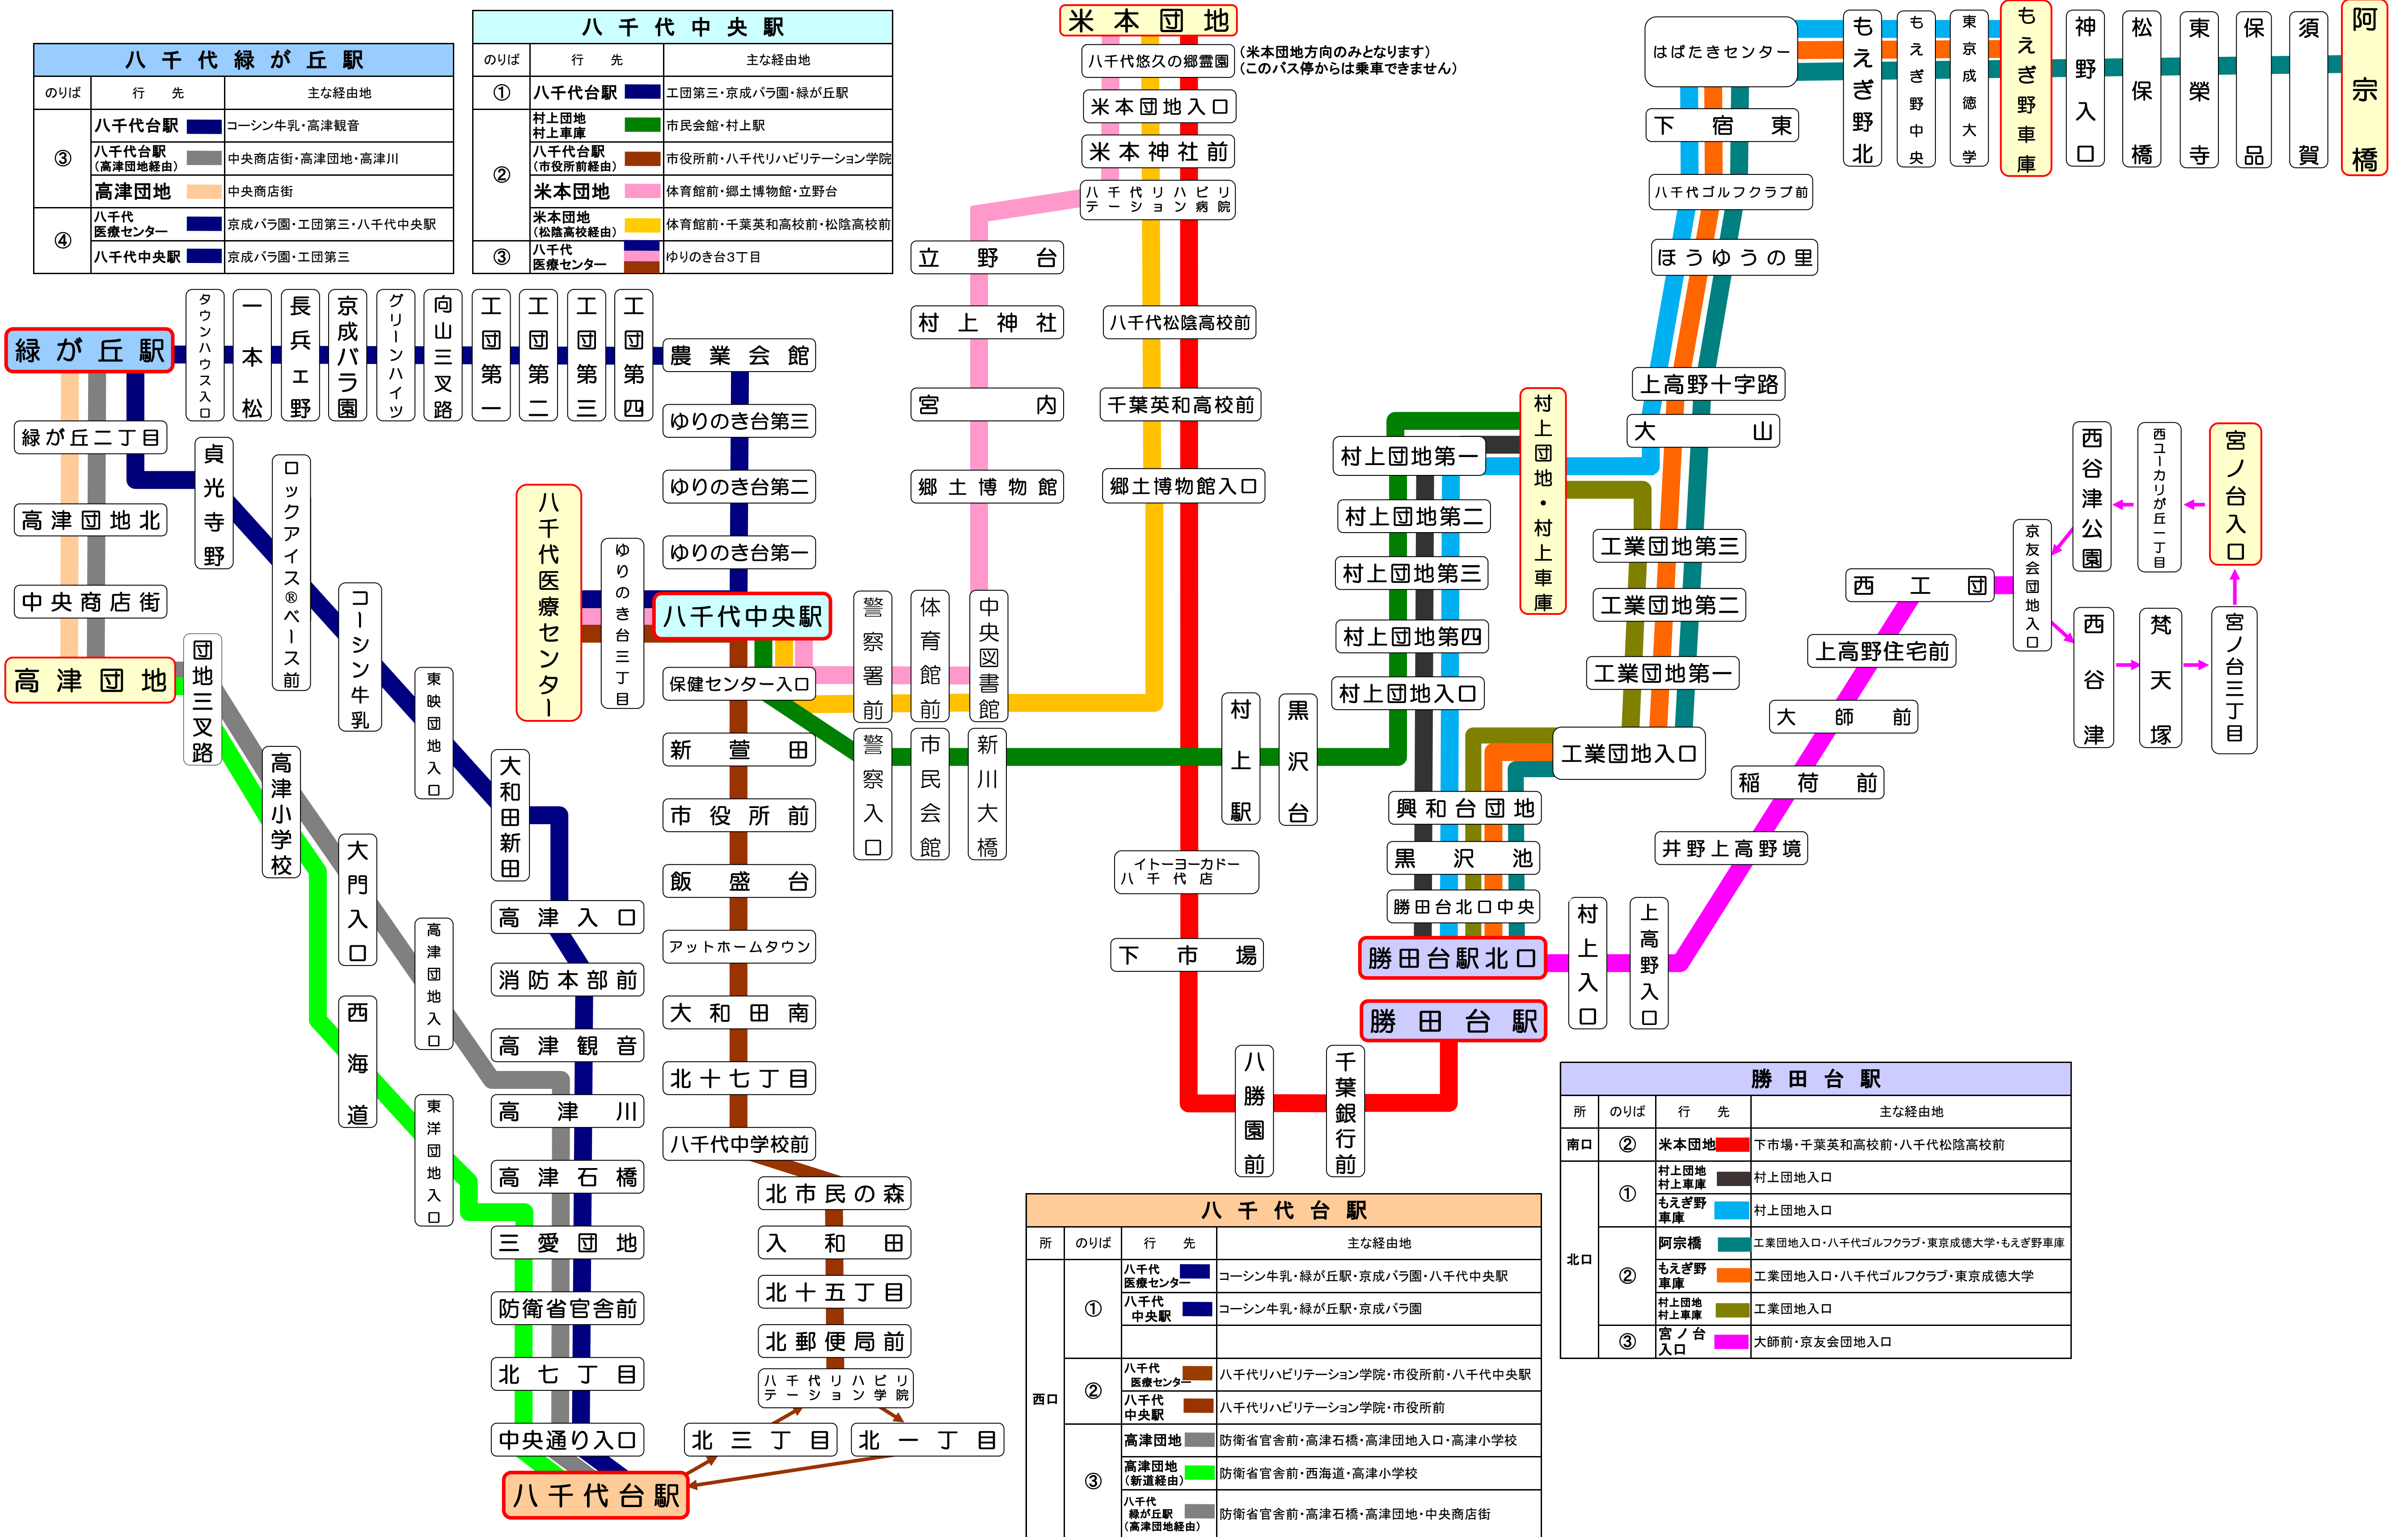

東洋バス路線図〔2022.10.1改定〕

・八千代台駅 ・八千代緑が丘駅 ・八千代中央駅 ・勝田台駅をクリックすると各線のマップをご覧になれます。

のりば	行先	主な経由地
③	八千代台駅	コーシン牛乳・高津観音
	八千代台駅 (高津団地経由)	中央商店街・高津団地・高津川
	高津団地	中央商店街
④	八千代医療センター	京成バラ園・工団第三・八千代中央駅
	八千代中央駅	京成バラ園・工団第三

のりば	行先	主な経由地
①	八千代台駅	工団第三・京成バラ園・緑が丘駅
	村上団地 村上車庫	市民会館・村上駅
②	八千代台駅 (市役所前経由)	市役所前・八千代リハビリテーション学院
	米本団地	体育館前・郷土博物館・立野台
	米本団地 (松陰高校経由)	体育館前・千葉英和高校前・松陰高校前
③	八千代医療センター	ゆりのき台3丁目

所	のりば	行先	主な経由地
西口	①	八千代医療センター	コーシン牛乳・緑が丘駅・京成バラ園・八千代中央駅
		八千代中央駅	コーシン牛乳・緑が丘駅・京成バラ園
	②	八千代医療センター	八千代リハビリテーション学院・市役所前・八千代中央駅
南口	②	米本団地	下市場・千葉英和高校前・八千代松陰高校前
	③	高津団地	防衛省官舎前・高津石橋・高津団地入口・高津小学校
北口	①	村上団地 村上車庫	村上団地入口
	②	阿宗橋	工業団地入口・八千代ゴルフクラブ・東京成徳大学・もえぎ野車庫
南口	②	もえぎ野車庫	工業団地入口・八千代ゴルフクラブ・東京成徳大学
	③	村上団地 村上車庫	工業団地入口
北口	③	宮ノ台入口	大師前・京友会団地入口
	③	八千代緑が丘駅 (高津団地経由)	防衛省官舎前・高津石橋・高津団地・中央商店街

所	のりば	行先	主な経由地
南口	②	米本団地	下市場・千葉英和高校前・八千代松陰高校前
北口	①	村上団地 村上車庫	村上団地入口
		もえぎ野車庫	村上団地入口
	②	阿宗橋	工業団地入口・八千代ゴルフクラブ・東京成徳大学・もえぎ野車庫
南口	②	もえぎ野車庫	工業団地入口・八千代ゴルフクラブ・東京成徳大学
	③	村上団地 村上車庫	工業団地入口
北口	③	宮ノ台入口	大師前・京友会団地入口