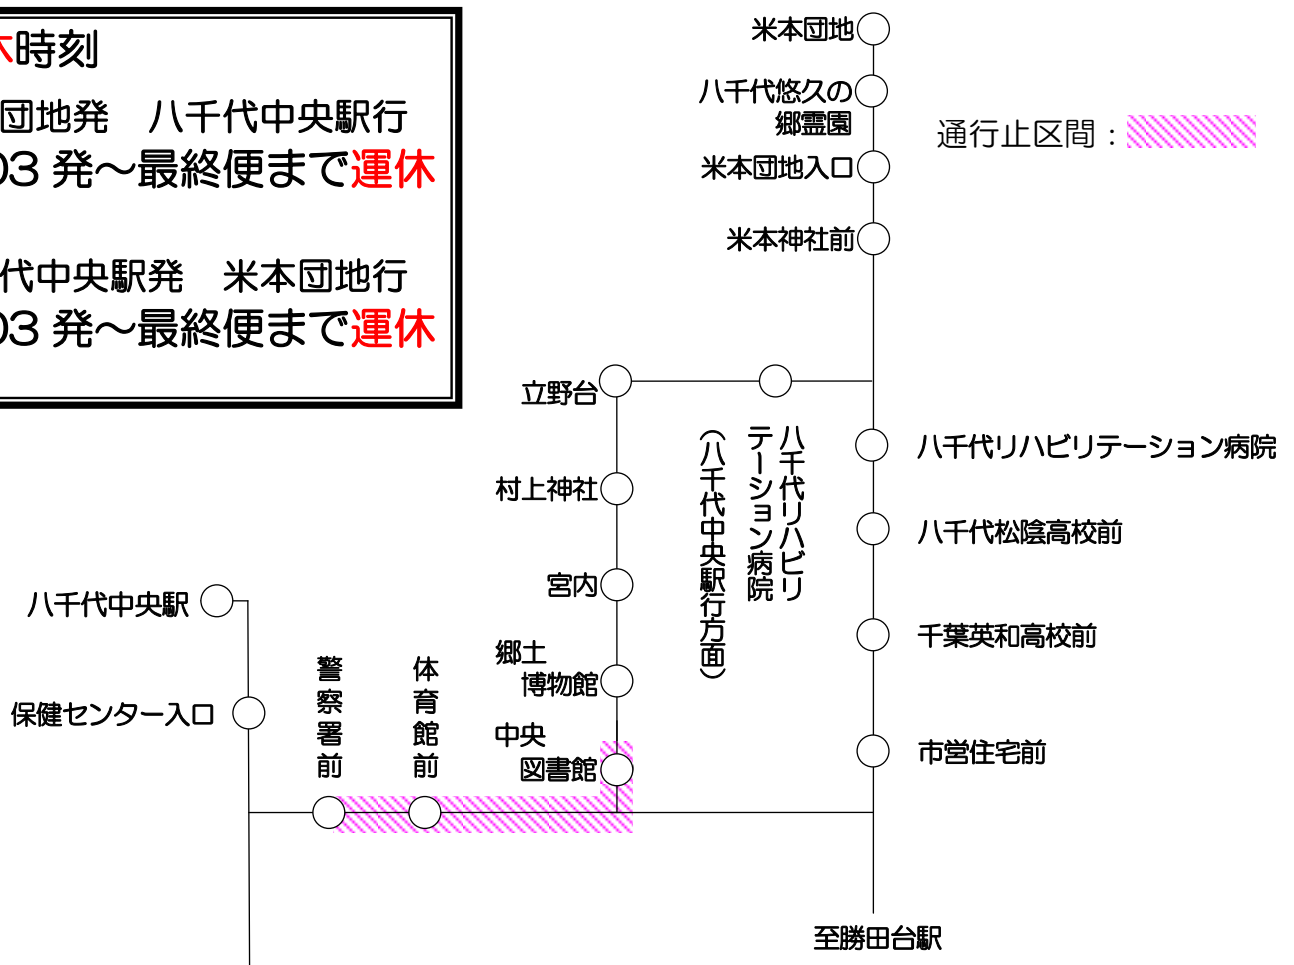

米本団地～八千代中央駅線 ご利用のお客様へ

いつも東洋バスをご利用頂きまして、誠にありがとうございます。
来る8月27日(土)は、「八千代ふるさと親子祭」が開催されます。
これにともない一部道路が通行止めになるため、当区間に関係する系統
の路線バスが下記のとおり運休となります。
誠に申し訳ございませんが、何卒ご了承の程お願い申し上げます。

また、交通渋滞のためバスの運行に大変な遅れが予想されますので、何卒ご了承のう
えご利用下さいますようお願い申し上げます。

記

☆運休時刻

○米本団地発 八千代中央駅行
17:03 発～最終便まで運休

○八千代中央駅発 米本団地行
17:03 発～最終便まで運休

平成28年8月16日
東洋バス株式会社