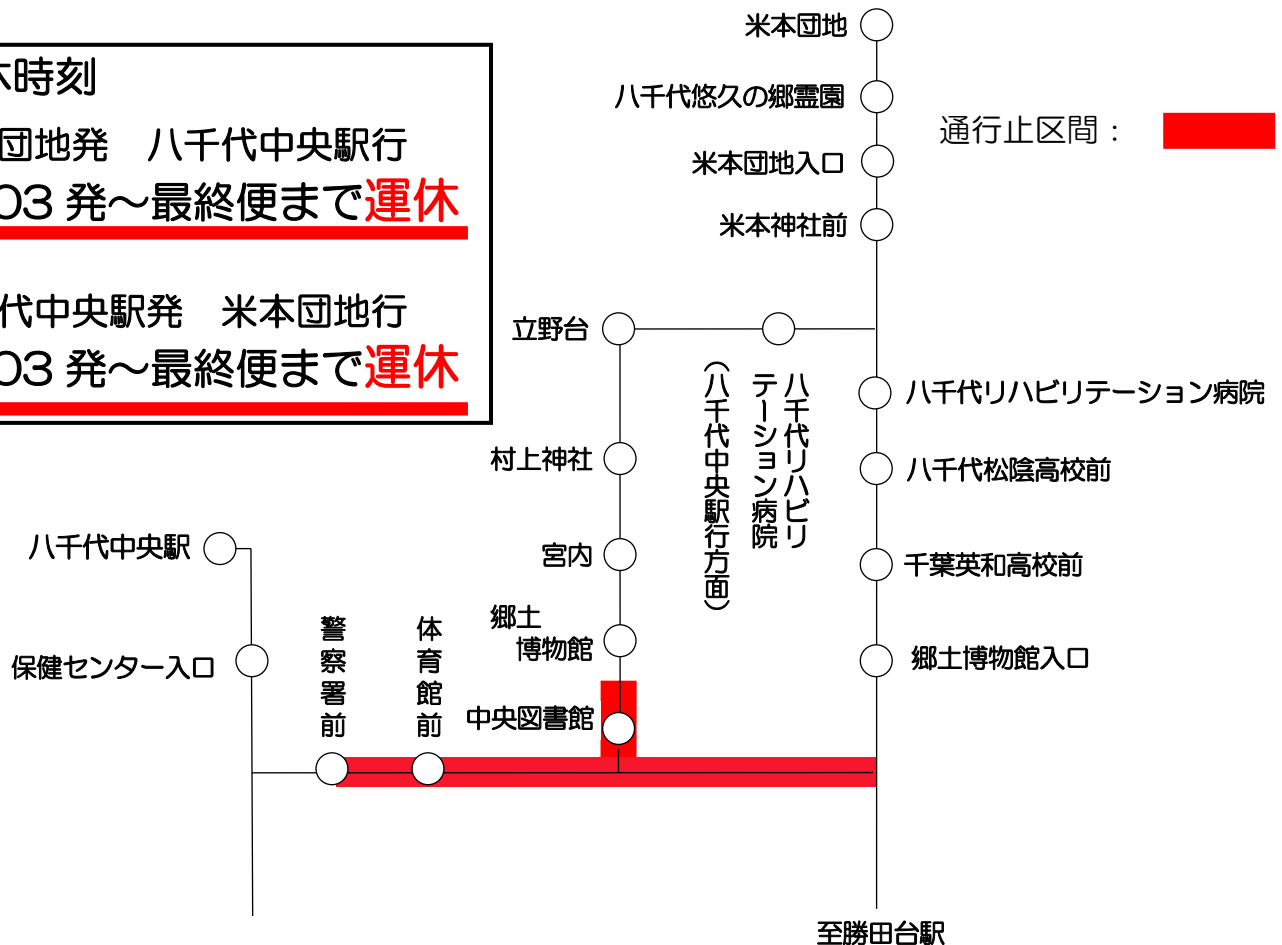

米本団地～八千代中央駅線 ご利用のお客様へ

いつも東洋バスをご利用頂きまして、誠にありがとうございます。
来る8月25日(土)は、『八千代ふるさと親子祭』が開催されます。
これにともない一部道路が通行止めになるため、当区間に関係する系統
の路線バスが下記のとおり運休となります。

※荒天翌日順延。翌日も荒天の場合は中止。

誠に申し訳ございませんが、何卒ご了承の程お願い申し上げます。

また、交通渋滞のためバスの運行に大変な遅れが予想されますので、何卒ご了承の
うえご利用下さいますようお願い申し上げます。

記

☆運休時刻

○米本団地発 八千代中央駅行
17:03 発～最終便まで運休

○八千代中央駅発 米本団地行
17:03 発～最終便まで運休

平成30年8月16日
東洋バス株式会社