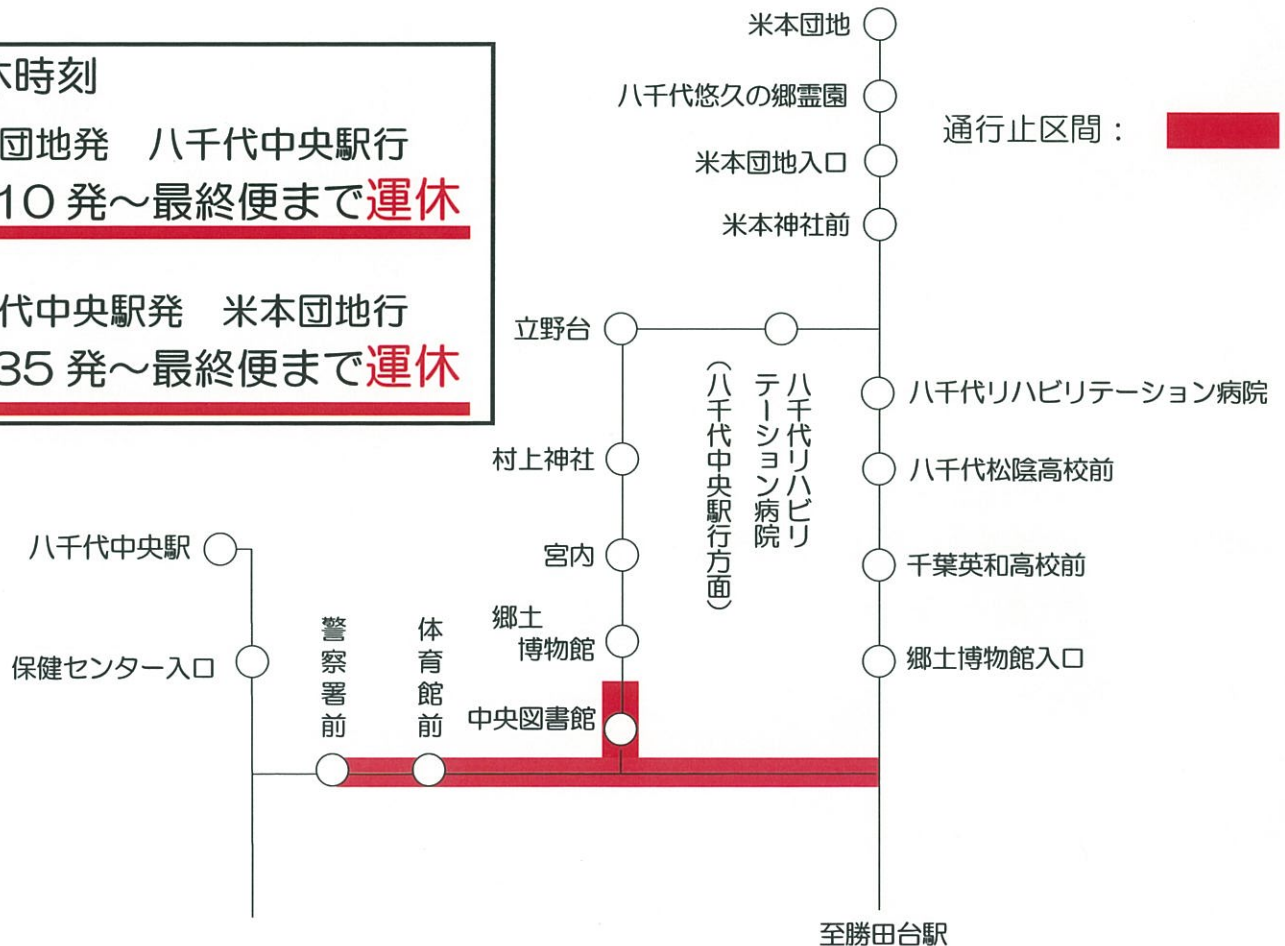

米本団地～八千代中央駅線 ご利用のお客様へ

いつも東洋バスをご利用頂きまして、誠にありがとうございます。
来る8月24日(土)は、『八千代ふるさと親子祭』が開催されます。
これにともない一部道路が通行止めになるため、当区間に関係する系統
の路線バスが下記のとおり運休となります。

※荒天翌日順延。翌日も荒天の場合は中止。

誠に申し訳ございませんが、何卒ご了承の程お願い申し上げます。

また、交通渋滞のためバスの運行に大変な遅れが予想されますので、何卒ご了承の
うえご利用下さいますようお願い申し上げます。

記

☆運休時刻

○米本団地発 八千代中央駅行
17:10 発～最終便まで運休

○八千代中央駅発 米本団地行
17:35 発～最終便まで運休

令和 元年8月16日
東洋バス株式会社