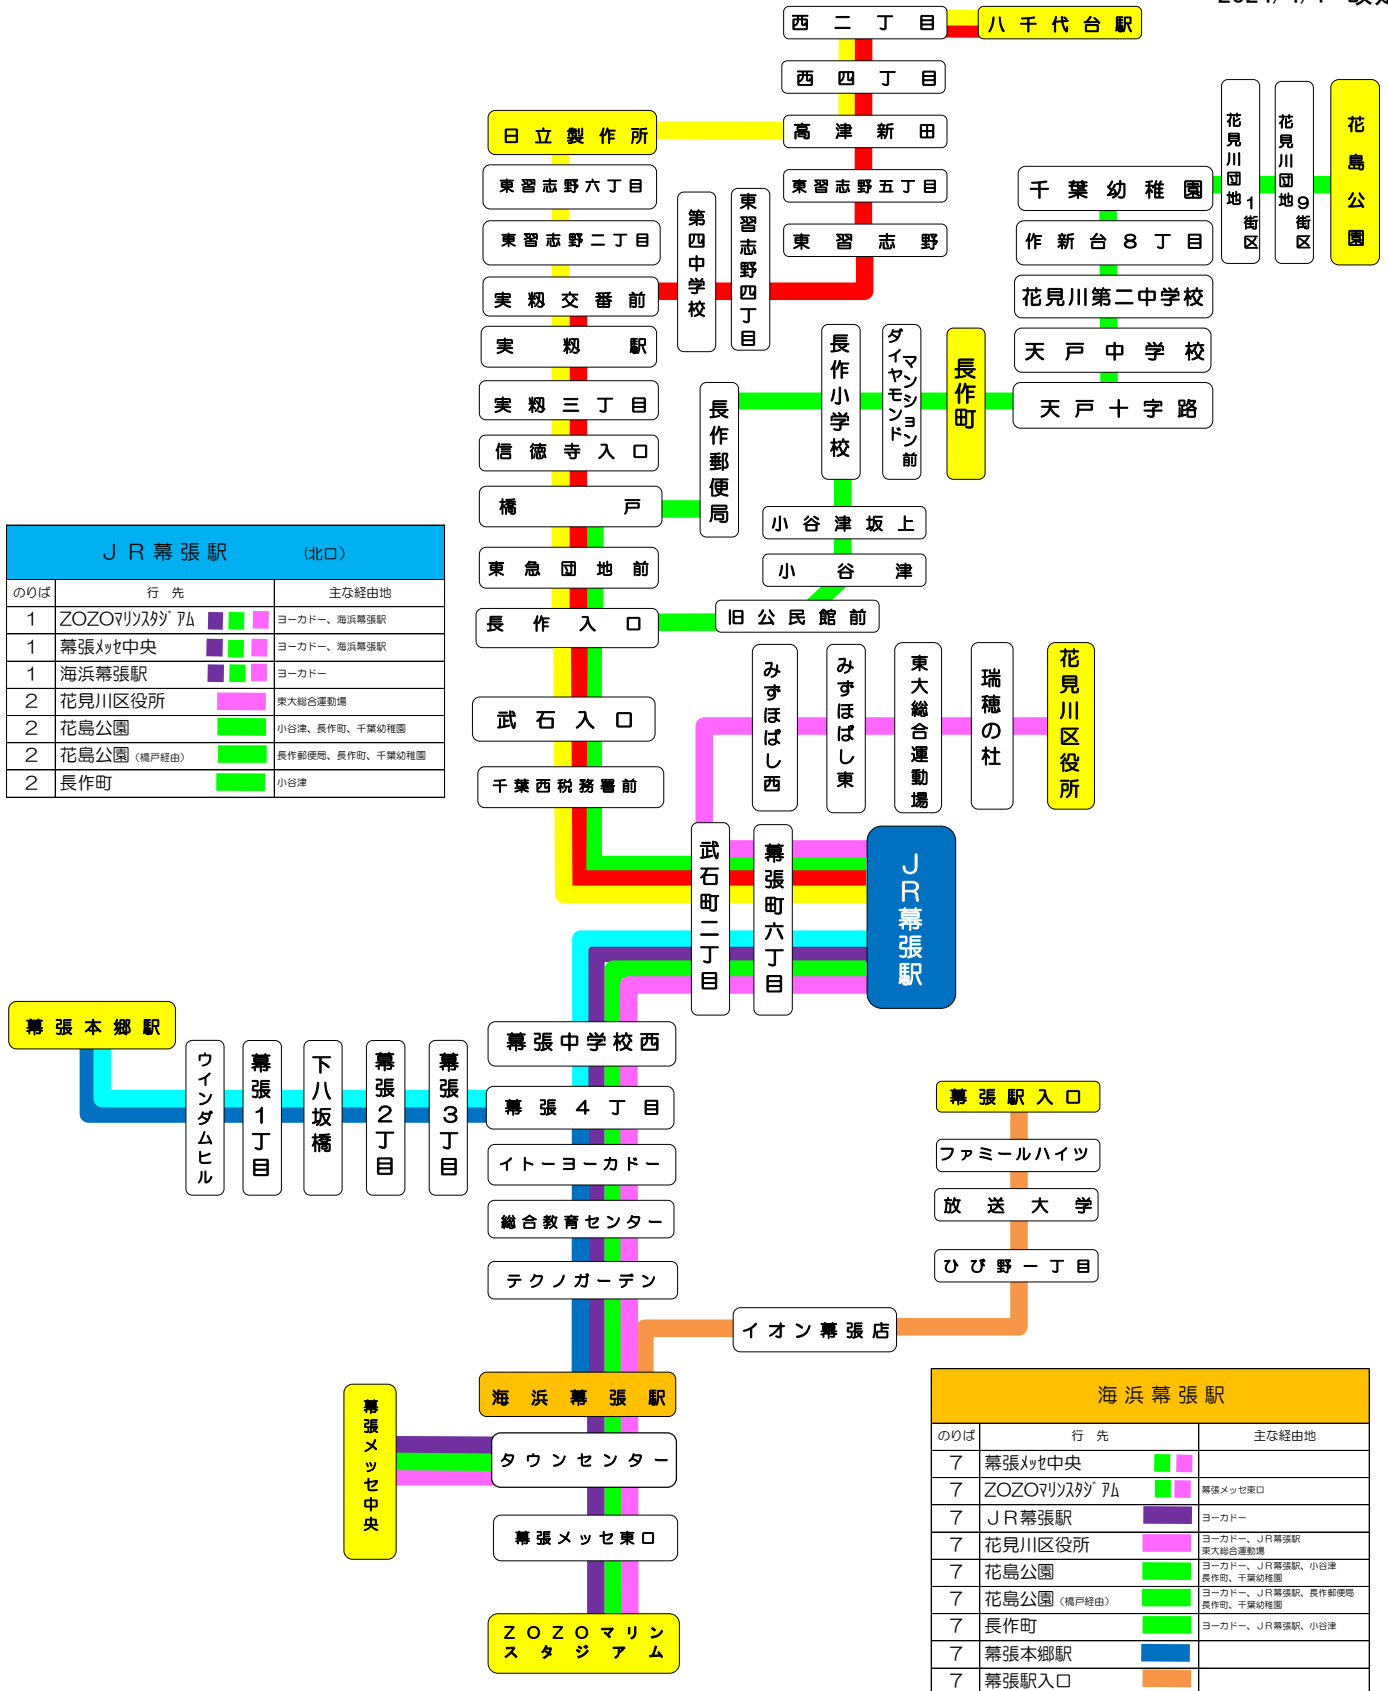

千葉シーサイドバス路線図

2024/4/1 改定

のりば	行先	主な経由地
1	ZOZOマリスタ PM	ヨーカー、海浜幕張駅
1	幕張メッセ中央	ヨーカー、海浜幕張駅
1	海浜幕張駅	ヨーカー
2	花見川区役所	東大総合運動場
2	花島公園	小谷津、長作町、千葉幼稚園
2	花島公園 (橋戸経由)	長作郵便局、長作町、千葉幼稚園
2	長作町	小谷津

のりば	行先	主な経由地
7	幕張メッセ中央	
7	ZOZOマリスタ PM	幕張メッセ東口
7	JR幕張駅	ヨーカー
7	花見川区役所	ヨーカー、JR幕張駅、東大総合運動場
7	花島公園	ヨーカー、JR幕張駅、小谷津、長作町、千葉幼稚園
7	花島公園 (橋戸経由)	ヨーカー、JR幕張駅、長作郵便局、長作町、千葉幼稚園
7	長作町	ヨーカー、JR幕張駅、小谷津
7	幕張本郷駅	
7	幕張駅入口	